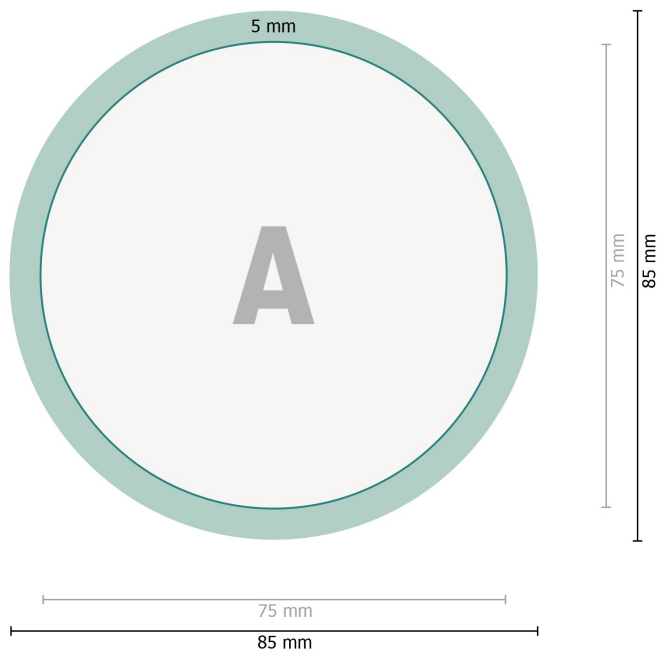

Przypinki z agrafką, okrągłe, średnica 7,5 cm

Format danych:

8,5 x 8,5 cm

Format końcowy:

7,5 x 7,5 cm

Krawędź do składania:

0,5 cm

Odstęp bezpieczeństwa:

2 mm

Odstęp tekstu/informacji od krawędzi formatu końcowego, zapobiega to obcięciu tekstu.

Objaśnienie symboli

—| Format końcowy

—| Format danych

■ Krawędź do składania

Zwróć uwagę:

Ustaw jak podano dodatek na spód i odstęp bezpieczeństwa.

Ustaw kolory tła, zdjęcia lub grafiki aż do krawędzi formatu danych.

Podczas produkcji w wyniku docinania, wykrajania lub składania mogą wystąpić tolerancje.

Wskazówki odnośnie danych do druku znajdziesz w menu *Dane do druku* na www.onlineprinters.pl