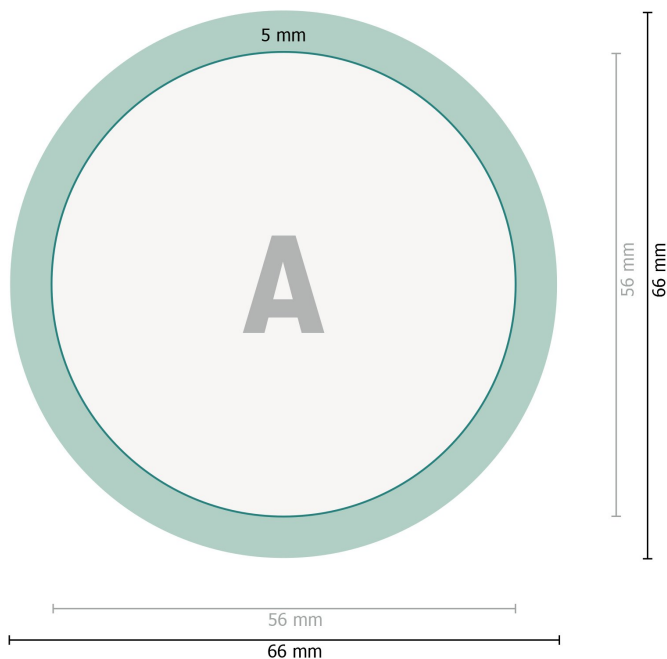

# Przypinki z agrafką, okrągłe, średnica 5,6 cm

## Format danych:

6,6 x 6,6 cm

## Format końcowy:

5,6 x 5,6 cm

## Krawędź do składania:

0,5 cm