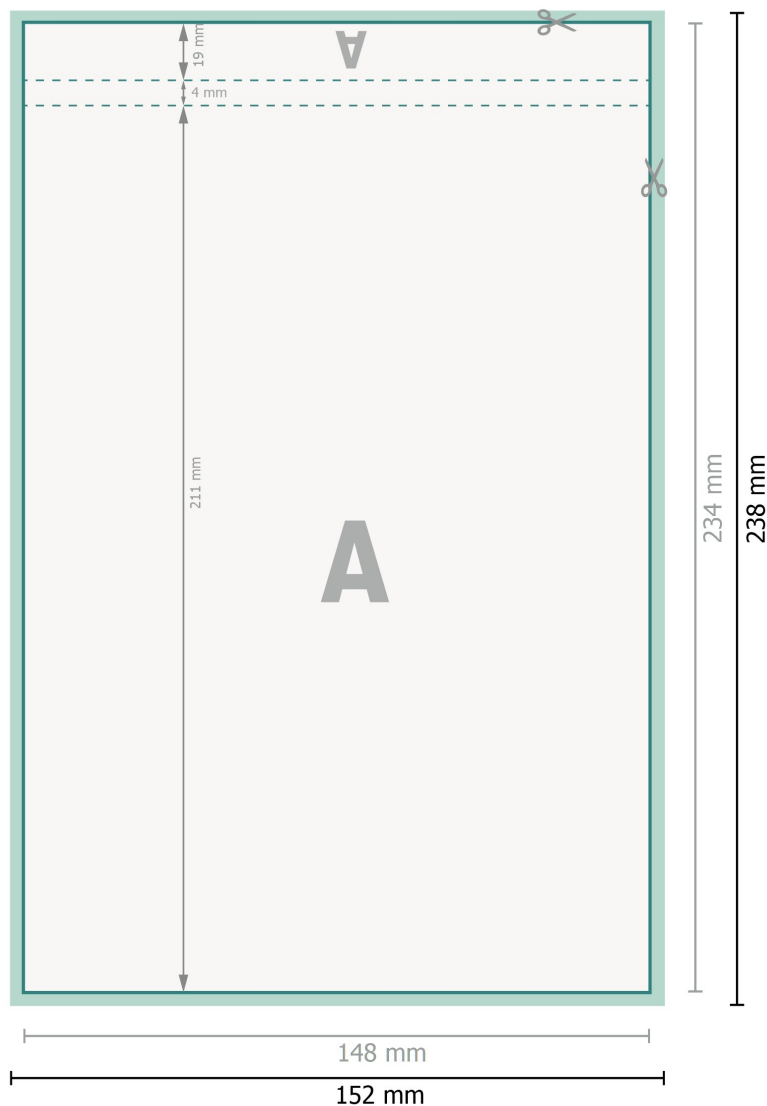

Bloki z okładką, A5, Format pionowy

25 kart, papier kredowy 170 g/m<sup>2</sup>

**Format danych (wraz z 2 mm spadem):**  
15,2 x 23,8 cm

**spad:**  
2 mm

**Format końcowy:**  
14,8 x 23,4 cm

**Odstęp bezpieczeństwa:**  
4 mm

Odstęp tekstu/informacji od krawędzi formatu końcowego, zapobiega to obcięciu tekstu.

### Objaśnienie symboli

Spadu

Kierunek czytania

Format końcowy

Format danych

Tutaj tnijemy/wykrawamy Twój produkt

### Zwróć uwagę:

Ustaw jak podano dodatek na spad i odstęp bezpieczeństwa.

Ustaw kolory tła, zdjęcia lub grafiki aż do krawędzi formatu danych.

Podczas produkcji w wyniku docinania, wykrajania lub składania mogą wystąpić tolerancje.