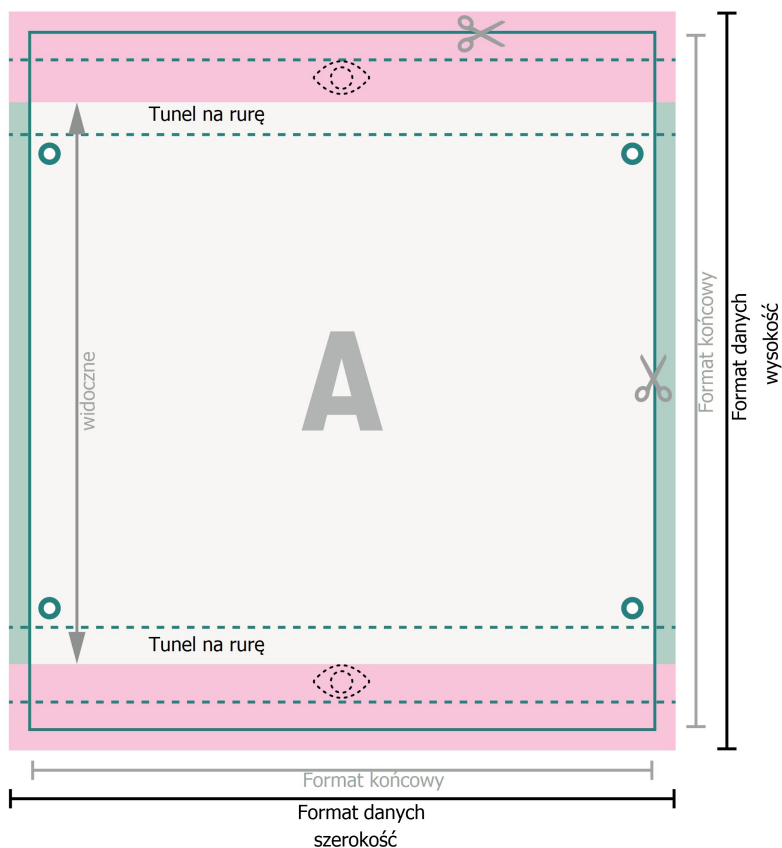

# Plandeki reklamowe na rusztowania, dowolny format na górze i na dole o średnicy 6 cm

○ Uszko

## Dowolny format

**spad:**  
10 mm

## Odstęp bezpieczeństwa:

40 mm

Odstęp tekstu/informacji od krawędzi formatu końcowego, zapobiega to obcięciu tekstu.

## Objaśnienie symboli

 Spadu

 Kierunek czytania

 Format końcowy

 Format danych

 Tutaj tnijemy/wykrawamy Twój produkt

 Obszar warunkowo widoczny