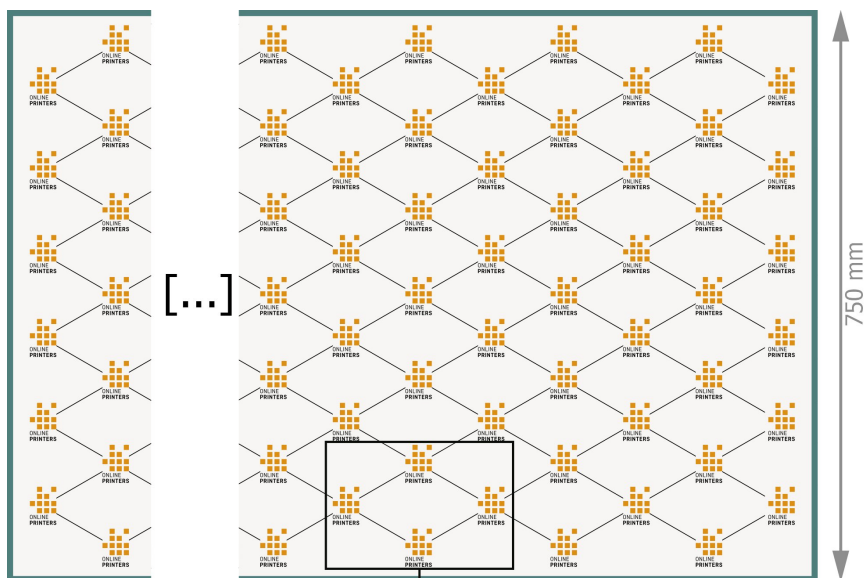

Bibuła na rolce, kolor 4/0

Format danych:
5 x 5 cm

Format końcowy:
5 x 5 cm

Objaśnienie symboli

- Kierunek czytania
- Format końcowy
- Zadrukowany obszar

Zwróć uwagę:

Ustaw jak podano dodatek na spad i odstęp bezpieczeństwa.

Ustaw kolory tła, zdjęcia lub grafiki aż do krawędzi formatu danych.

Podczas produkcji w wyniku docinania, wykrajania lub składania mogą wystąpić tolerancje.

Wskazówki odnośnie danych do druku znajdziesz w menu *Dane do druku* na www.onlineprinters.pl