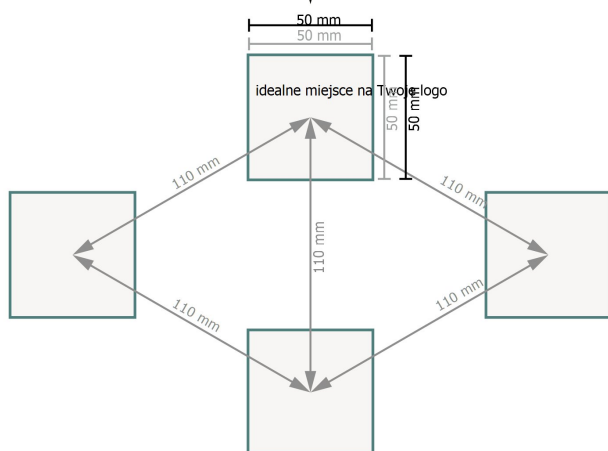

Bibuła na rolce, kolor 4/0

Format danych:
5 x 5 cm

Format końcowy:
5 x 5 cm

Objaśnienie symboli

- Kierunek czytania
- Format końcowy
- Zadrukowany obszar

Zwróć uwagę:

Ustaw jak podano dodatek na spad i odstęp bezpieczeństwa.

Ustaw kolory tła, zdjęcia lub grafiki aż do krawędzi formatu danych.

Podczas produkcji w wyniku docinania, wykrajania lub składania mogą wystąpić tolerancje.

Wskazówki odnośnie danych do druku znajdziesz w menu *Dane do druku* na www.onlineprinters.pl