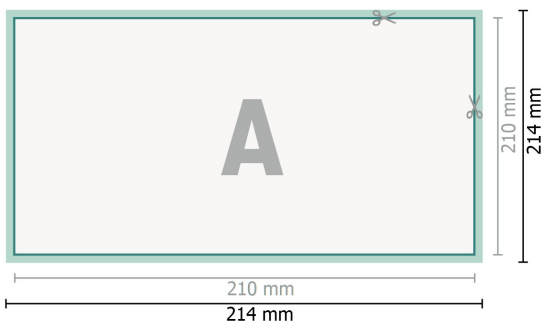

Karta Danych

Kartki ślubne, format poziomy, DL

2-stronicowy, papier kredowy 300 g/m²

Strona przednia

Strona tylna

Format danych (wraz z 2 mm spadem):
21,4 x 10,9 cm

spad:
2 mm

Format końcowy:
21 x 10,5 cm

Odstęp bezpieczeństwa:
4 mm

Odstęp tekstu/informacji od krawędzi formatu końcowego, zapobiega to obcięciu tekstu.

Objaśnienie symboli

-  Spadu
-  Kierunek czytania
-  Format końcowy
-  Format danych
-  Tutaj tniemy/wykrawamy Twój produkt

Zwróć uwagę:

Ustaw jak podano dodatek na spad i odstęp bezpieczeństwa.

Ustaw kolory tła, zdjęcia lub grafiki aż do krawędzi formatu danych.

Podczas produkcji w wyniku docinania, wykrajania lub składania mogą wystąpić tolerancje.