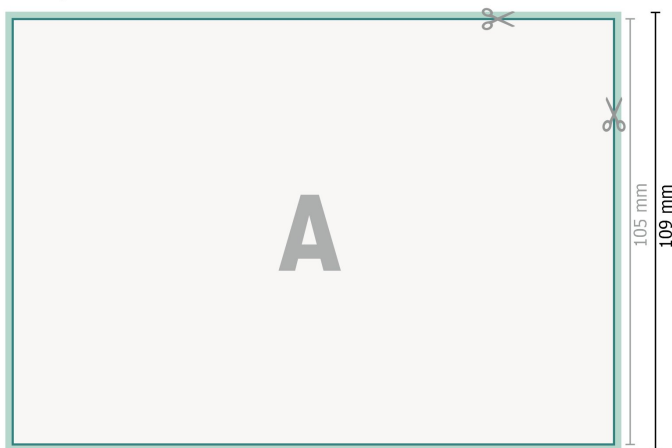

Kartki ślubne, format poziomy, A6

2-stronicowy, papier kredowy 300 g/m²

Strona przednia

Strona tylna

Format danych (wraz z 2 mm spadem):
15,2 x 10,9 cm

spad:
2 mm

Format końcowy:
14,8 x 10,5 cm

Odstęp bezpieczeństwa:
4 mm

Odstęp tekstu/informacji od krawędzi formatu końcowego, zapobiega to obcięciu tekstu.

Objaśnienie symboli

-  Spadu
-  Kierunek czytania
-  Format końcowy
-  Format danych
-  Tutaj tniemy/wykrawamy Twój produkt