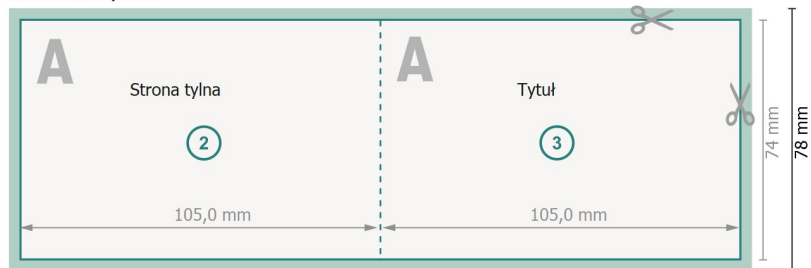

Kartki składane, format poziomy, A7

pojedynczy łam

Strona zewnętrzna

Strona wewnętrzna

Format danych (wraz z 2 mm spadem):
21,4 x 7,8 cm

spad:
2 mm

Format końcowy:
21 x 7,4 cm

Format końcowy (zamknięty):
10,5 x 7,4 cm

Odstęp bezpieczeństwa:
4 mm

Odstęp tekstu/informacji od krawędzi formatu końcowego, zapobiega to obcięciu tekstu.

Objaśnienie symboli

Spadu

Kierunek czytania

Format końcowy

Format danych

Tutaj tnijemy/wykrawamy Twój produkt

Zwróć uwagę:

Ustaw jak podano dodatek na spad i odstęp bezpieczeństwa.

Ustaw kolory tła, zdjęcia lub grafiki aż do krawędzi formatu danych.

Podczas produkcji w wyniku docinania, wykrajania lub składania mogą wystąpić tolerancje.