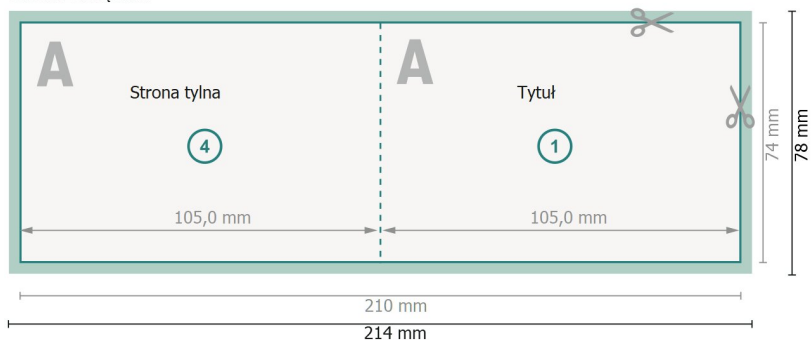

Kartki składane, format poziomy, A7

pojedynczy łam

Strona zewnętrzna

Strona wewnętrzna

Format danych (wraz z 2 mm spadem):
21,4 x 7,8 cm

spad:
2 mm

Format końcowy:
21 x 7,4 cm

Format końcowy (zamknięty):
10,5 x 7,4 cm

Odstęp bezpieczeństwa:
4 mm

Odstęp tekstu/informacji od krawędzi formatu końcowego, zapobiega to obcięciu tekstu.

Objaśnienie symboli

Spadu

Kierunek czytania

Format końcowy

Format danych

Tutaj tnijemy/wykrawamy Twój produkt

Zwróć uwagę:

Ustaw jak podano dodatek na spad i odstęp bezpieczeństwa.

Ustaw kolory tła, zdjęcia lub grafiki aż do krawędzi formatu danych.

Podczas produkcji w wyniku docinania, wykrajania lub składania mogą wystąpić tolerancje.