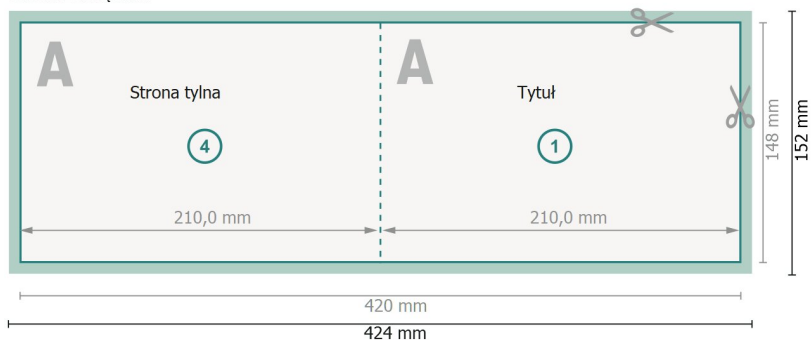

Kartki składane, format poziomy, A5

pojedynczy łam

Strona zewnętrzna

Strona wewnętrzna

**Format danych (wraz z 2 mm spadem):**  
42,4 x 15,2 cm

**spad:**  
2 mm

**Format końcowy:**  
42 x 14,8 cm

**Format końcowy (zamknięty):**  
21 x 14,8 cm

**Odstęp bezpieczeństwa:**  
4 mm

Odstęp tekstu/informacji od krawędzi formatu końcowego, zapobiega to obcięciu tekstu.

## Objaśnienie symboli

Spadu

Kierunek czytania

Format końcowy

Format danych

Tutaj tnijemy/wykrawamy Twój produkt