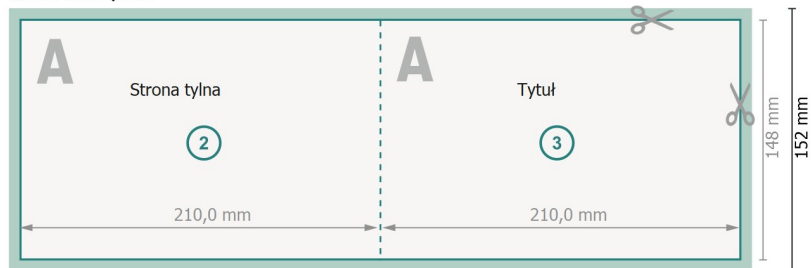

Kartki składane, format poziomy, A5

pojedynczy łam

Strona zewnętrzna

Strona wewnętrzna

**Format danych (wraz z 2 mm spadem):**  
42,4 x 15,2 cm

**spad:**  
2 mm

**Format końcowy:**  
42 x 14,8 cm

**Format końcowy (zamknięty):**  
21 x 14,8 cm

**Odstęp bezpieczeństwa:**  
4 mm

Odstęp tekstu/informacji od krawędzi formatu końcowego, zapobiega to obcięciu tekstu.