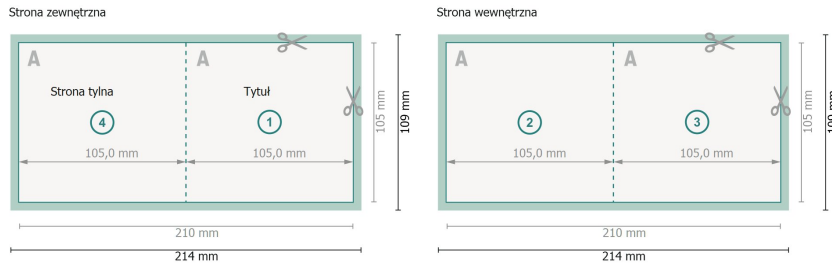

Karta Danych

Kartki składane, kwadrat A6

pojedynczy łam

Format danych (wraz z 2 mm spadem):
21,4 x 10,9 cm

spad:
2 mm

Format końcowy:
21 x 10,5 cm

Format końcowy (zamknięty):
10,5 x 10,5 cm

Odstęp bezpieczeństwa:
4 mm

Odstęp tekstu/informacji od krawędzi formatu końcowego, zapobiega to obcięciu tekstu.

Objaśnienie symboli

-  Spadu
-  Kierunek czytania
-  Format końcowy
-  Format danych
-  Tutaj tniemy/wykrawamy Twój produkt

Zwróć uwagę:

Ustaw jak podano dodatek na spad i odstęp bezpieczeństwa.

Ustaw kolory tła, zdjęcia lub grafiki aż do krawędzi formatu danych.

Podczas produkcji w wyniku docinania, wykrajania lub składania mogą wystąpić tolerancje.