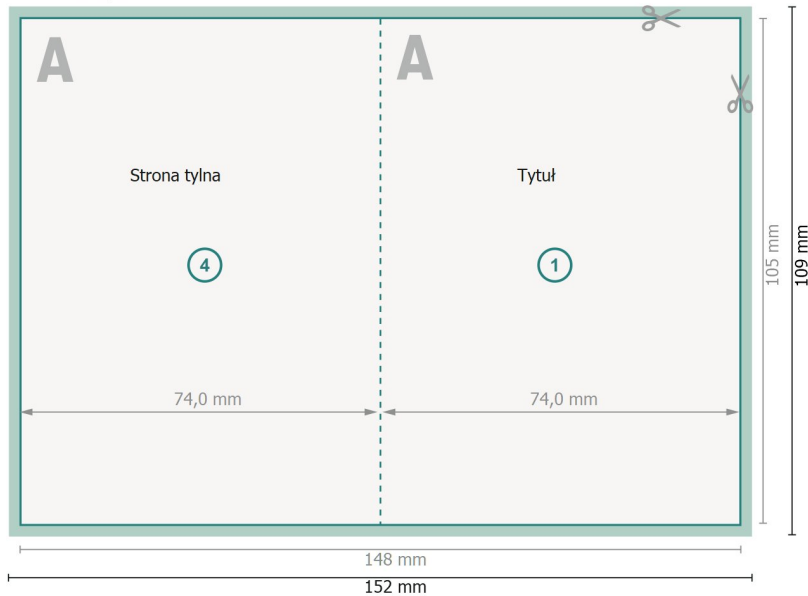

Kartki składane, format pionowy, A7

pojedynczy łam

Strona zewnętrzna

Strona wewnętrzna

**Format danych (wraz z 2 mm spadem):**  
15,2 x 10,9 cm

**spad:**  
2 mm

**Format końcowy:**  
14,8 x 10,5 cm

**Format końcowy (zamknięty):**  
7,4 x 10,5 cm

**Odstęp bezpieczeństwa:**  
4 mm

Odstęp tekstu/informacji od krawędzi formatu końcowego, zapobiega to obcięciu tekstu.

### Objaśnienie symboli

Spadu

Kierunek czytania

Format końcowy

Format danych

Tutaj tnijemy/wykrawamy  
Twój produkt

### Zwróć uwagę:

Ustaw jak podano dodatek na spad i odstęp bezpieczeństwa.

Ustaw kolory tła, zdjęcia lub grafiki aż do krawędzi formatu danych.

Podczas produkcji w wyniku docinania, wykrajania lub składania mogą wystąpić tolerancje.