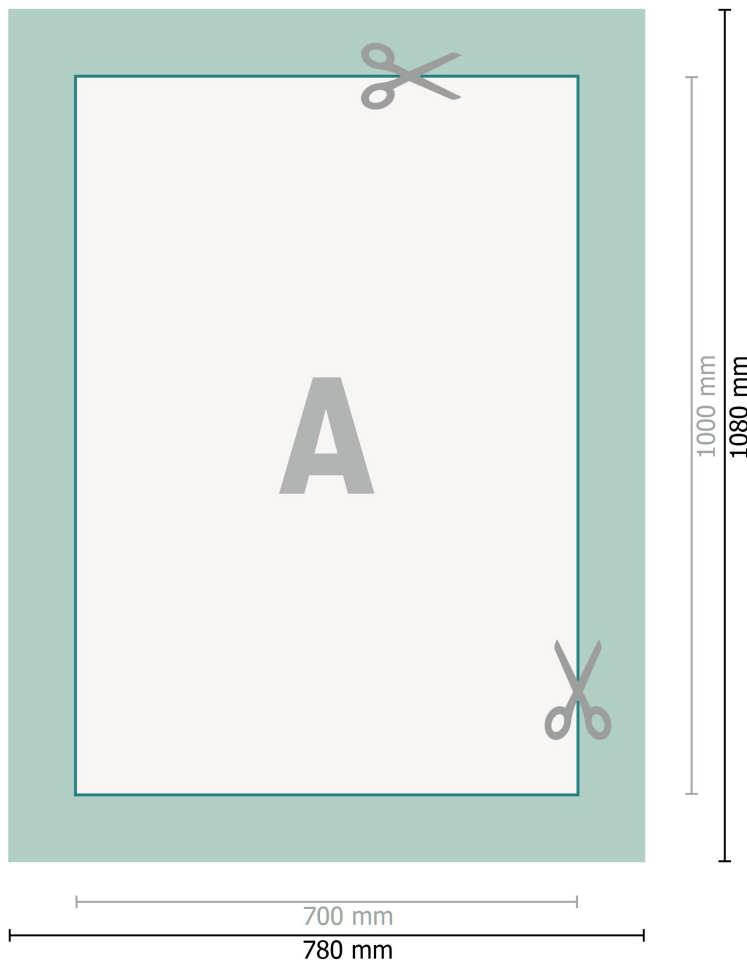

# Karta Danych

Blejtramy, 70 x 100 cm

**Format danych (wraz z 40 mm spadem):**

78 x 108 cm

**spad:**

40 mm

**Format końcowy:**

70 x 100 cm

**Odstęp bezpieczeństwa:**

15 mm

Odstęp tekstu/informacji od krawędzi formatu końcowego, zapobiega to obcięciu tekstu.

---

## Zwróć uwagę:

Ustaw jak podano dodatek na spad i odstęp bezpieczeństwa.

Ustaw kolory tła, zdjęcia lub grafiki aż do krawędzi formatu danych.

Podczas produkcji w wyniku docinania, wykrajania lub składania mogą wystąpić tolerancje.