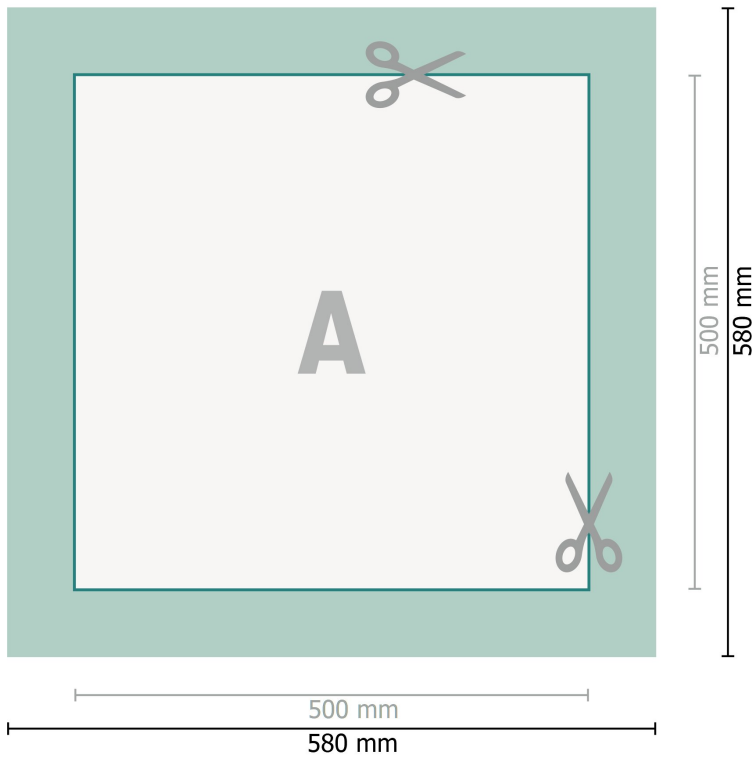

Karta Danych

Blejtramy, 50 x 50 cm

Format danych (wraz z 40 mm spadem):

58 x 58 cm

spad:

40 mm

Format końcowy:

50 x 50 cm

Odstęp bezpieczeństwa:

15 mm

Odstęp tekstu/informacji od krawędzi formatu końcowego, zapobiega to obcięciu tekstu.

Zwróć uwagę:

Ustaw jak podano dodatek na spad i odstęp bezpieczeństwa.

Ustaw kolory tła, zdjęcia lub grafiki aż do krawędzi formatu danych.