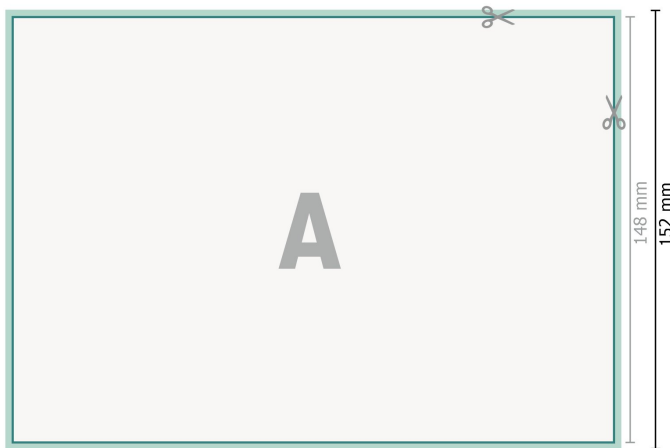

Karta Danych

Kartki ślubne, format poziomy, A5

2-stronicowy, papier kredowy 300 g/m²

Strona przednia

Strona tylna

Format danych (wraz z 2 mm spadem):
21,4 x 15,2 cm

spad:
2 mm

Format końcowy:
21 x 14,8 cm

Odstęp bezpieczeństwa:
4 mm

Odstęp tekstu/informacji od krawędzi formatu końcowego, zapobiega to obcięciu tekstu.

Objaśnienie symboli

 Spadu

 Kierunek czytania

 Format końcowy

 Format danych

 Tutaj tniemy/wykrawamy
Twój produkt