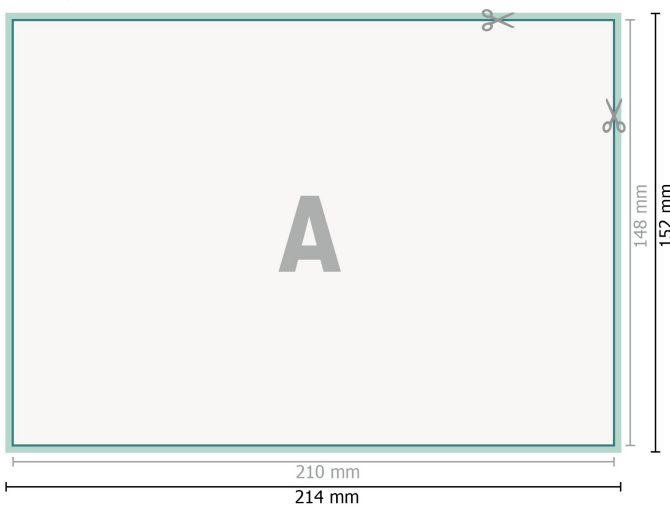

Karta Danych

Kartki ślubne, format poziomy, A5

2-stronicowy, papier kredowy 300 g/m²

Strona przednia

Strona tylna

Format danych (wraz z 2 mm spadem):
21,4 x 15,2 cm

spad:
2 mm

Format końcowy:
21 x 14,8 cm

Odstęp bezpieczeństwa:
4 mm

Odstęp tekstu/informacji od krawędzi formatu końcowego, zapobiega to obcięciu tekstu.

Objaśnienie symboli

 Spadu

 Kierunek czytania

 Format końcowy

 Format danych

 Tutaj tniemy/wykrawamy
Twój produkt

Zwróć uwagę:

Ustaw jak podano dodatek na spad i odstęp bezpieczeństwa.

Ustaw kolory tła, zdjęcia lub grafiki aż do krawędzi formatu danych.

Podczas produkcji w wyniku docinania, wykrajania lub składania mogą wystąpić tolerancje.