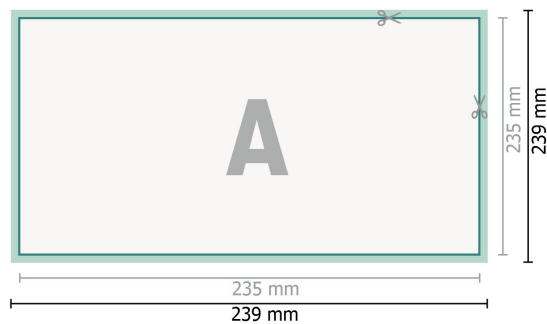

# Karta Danych

Kartki ślubne, format poziomy, 12,5 x 23,5 cm

2-stronicowy, papier kredowy 300 g/m<sup>2</sup>

Strona przednia

Strona tylna

**Format danych (wraz z 2 mm spadem):**  
23,9 x 12,9 cm

**spad:**  
2 mm

**Format końcowy:**  
23,5 x 12,5 cm

**Odstęp bezpieczeństwa:**  
4 mm

Odstęp tekstu/informacji od krawędzi formatu końcowego, zapobiega to obcięciu tekstu.

## Objaśnienie symboli

-  Spadu
-  Kierunek czytania
-  Format końcowy
-  Format danych
-  Tutaj tniemy/wykrawamy Twój produkt