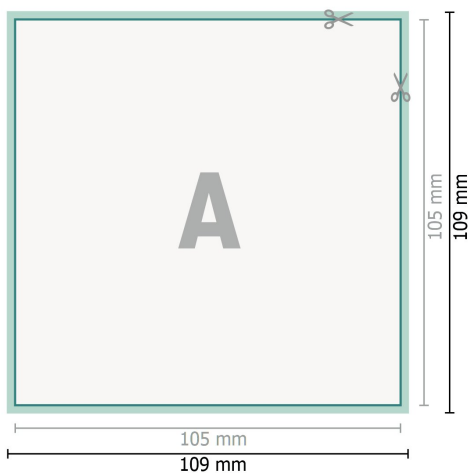

Kartki ślubne, kwadrat A6

2-stronicowy, papier kredowy 300 g/m²

Strona przednia

Strona tylna

Format danych (wraz z 2 mm spadem):
10,9 x 10,9 cm

spad:
2 mm

Format końcowy:
10,5 x 10,5 cm

Odstęp bezpieczeństwa:
4 mm

Odstęp tekstu/informacji od krawędzi formatu końcowego, zapobiega to obcięciu tekstu.

Objaśnienie symboli

- Spadu
- Kierunek czytania
- Format końcowy
- Format danych
- Tutaj tniemy/wykrawamy Twój produkt

Zwróć uwagę:

Ustaw jak podano dodatek na spad i odstęp bezpieczeństwa.

Ustaw kolory tła, zdjęcia lub grafiki aż do krawędzi formatu danych.

Podczas produkcji w wyniku docinania, wykrajania lub składania mogą wystąpić tolerancje.