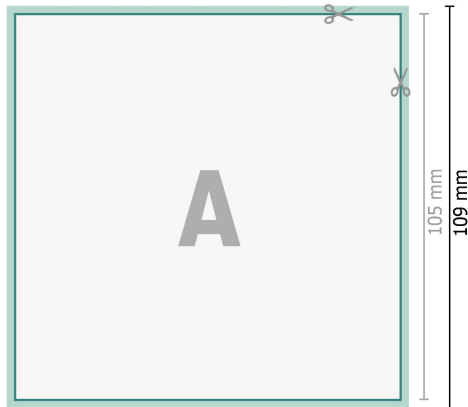

Kartki ślubne, kwadrat A6

2-stronicowy, papier kredowy 300 g/m²

Strona przednia

Strona tylna

Format danych (wraz z 2 mm spadem):
10,9 x 10,9 cm

spad:
2 mm

Format końcowy:
10,5 x 10,5 cm

Odstęp bezpieczeństwa:
4 mm

Odstęp tekstu/informacji od krawędzi formatu końcowego, zapobiega to obcięciu tekstu.

Objaśnienie symboli

- Spadu
- Kierunek czytania
- Format końcowy
- Format danych
- Tutaj tniemy/wykrawamy Twój produkt