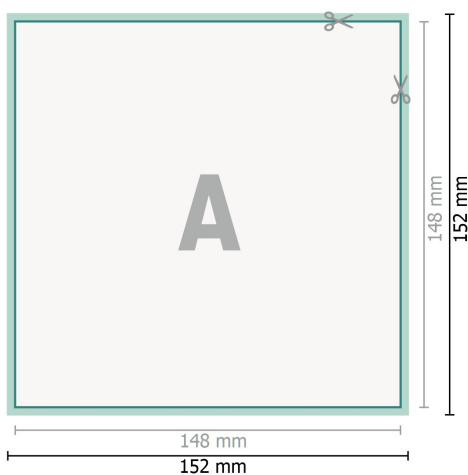

## Kartki ślubne, kwadrat A5

2-stronicowy, papier kredowy 300 g/m<sup>2</sup>

Strona przednia

Strona tylna

**Format danych (wraz z 2 mm spadem):**  
15,2 x 15,2 cm

**spad:**  
2 mm

**Format końcowy:**  
14,8 x 14,8 cm

**Odstęp bezpieczeństwa:**  
4 mm

Odstęp tekstu/informacji od krawędzi formatu końcowego, zapobiega to obcięciu tekstu.

### Objaśnienie symboli

- Spadu
- Kierunek czytania
- Format końcowy
- Format danych
- Tutaj tniemy/wykrawamy Twój produkt