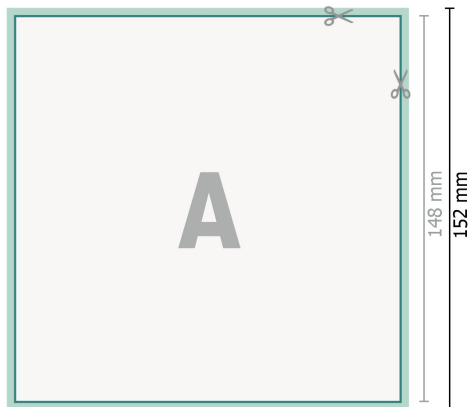

## Kartki ślubne, kwadrat A5

2-stronicowy, papier kredowy 300 g/m<sup>2</sup>

Strona przednia

Strona tylna

**Format danych (wraz z 2 mm spadem):**  
15,2 x 15,2 cm

**spad:**  
2 mm

**Format końcowy:**  
14,8 x 14,8 cm

**Odstęp bezpieczeństwa:**  
4 mm

Odstęp tekstu/informacji od krawędzi formatu końcowego, zapobiega to obcięciu tekstu.

### Objaśnienie symboli

- Spadu
- Kierunek czytania
- Format końcowy
- Format danych
- Tutaj tniemy/wykrawamy Twój produkt