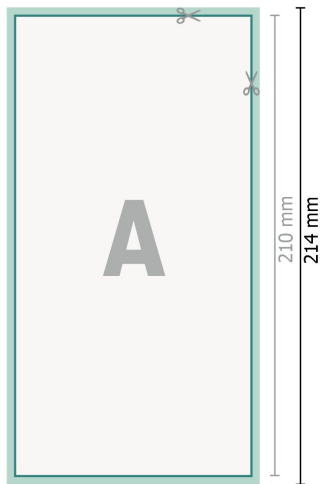

# Karta Danych

Kartki ślubne, format pionowy, DL

2-stronicowy, papier kredowy 300 g/m<sup>2</sup>

Strona przednia

Strona tylna

**Format danych (wraz z 2 mm spadem):**  
10,9 x 21,4 cm

**spad:**  
2 mm

**Format końcowy:**  
10,5 x 21 cm

**Odstęp bezpieczeństwa:**  
4 mm

Odstęp tekstu/informacji od krawędzi formatu końcowego, zapobiega to obcięciu tekstu.

## Objaśnienie symboli

 Spadu

 Kierunek czytania

 Format końcowy

 Format danych

 Tutaj tniemy/wykrawamy  
Twój produkt