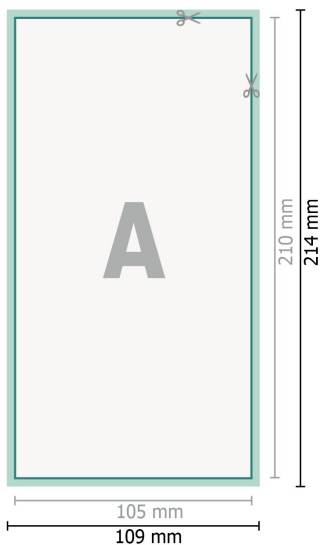

# Karta Danych

Kartki ślubne, format pionowy, DL

2-stronicowy, papier kredowy 300 g/m<sup>2</sup>

Strona przednia

Strona tylna

**Format danych (wraz z 2 mm spadem):**  
10,9 x 21,4 cm

**spad:**  
2 mm

**Format końcowy:**  
10,5 x 21 cm

**Odstęp bezpieczeństwa:**  
4 mm

Odstęp tekstu/informacji od krawędzi formatu końcowego, zapobiega to obcięciu tekstu.

## Objaśnienie symboli

 Spadu

 Kierunek czytania

 Format końcowy

 Format danych

 Tutaj tniemy/wykrawamy  
Twój produkt

## Zwróć uwagę:

Ustaw jak podano dodatek na spad i odstęp bezpieczeństwa.

Ustaw kolory tła, zdjęcia lub grafiki aż do krawędzi formatu danych.

Podczas produkcji w wyniku docinania, wykrajania lub składania mogą wystąpić tolerancje.