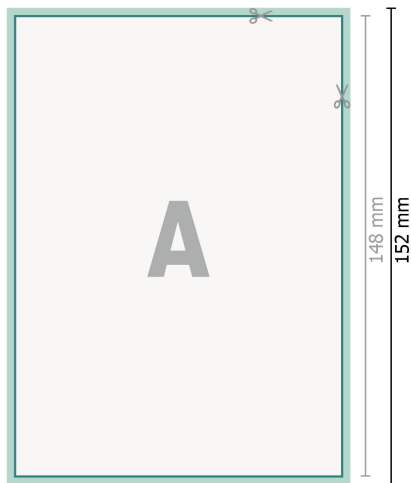

Kartki ślubne, format pionowy, A6

2-stronicowy, papier kredowy 300 g/m²

Strona przednia

Strona tylna

Format danych (wraz z 2 mm spadem):
10,9 x 15,2 cm

spad:
2 mm

Format końcowy:
10,5 x 14,8 cm

Odstęp bezpieczeństwa:
4 mm

Odstęp tekstu/informacji od krawędzi formatu końcowego, zapobiega to obcięciu tekstu.

Objaśnienie symboli

Spadu

Kierunek czytania

Format końcowy

Format danych

Tutaj tniemy/wykrawamy
Twój produkt

Zwróć uwagę: