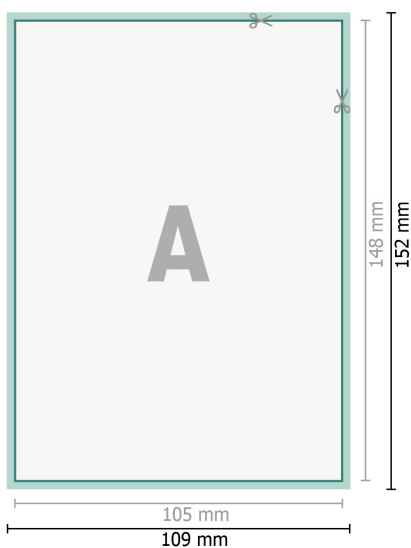

Kartki ślubne, format pionowy, A6

2-stronicowy, papier kredowy 300 g/m²

Strona przednia

Strona tylna

Format danych (wraz z 2 mm spadem):
10,9 x 15,2 cm

spad:
2 mm

Format końcowy:
10,5 x 14,8 cm

Odstęp bezpieczeństwa:
4 mm

Odstęp tekstu/informacji od krawędzi formatu końcowego, zapobiega to obcięciu tekstu.

Objaśnienie symboli

Spadu

Kierunek czytania

Format końcowy

Format danych

Tutaj tniemy/wykrawamy
Twój produkt

Zwróć uwagę:

Ustaw jak podano dodatek na spad i odstęp bezpieczeństwa.

Ustaw kolory tła, zdjęcia lub grafiki aż do krawędzi formatu danych.

Podczas produkcji w wyniku docinania, wykrajania lub składania mogą wystąpić tolerancje.