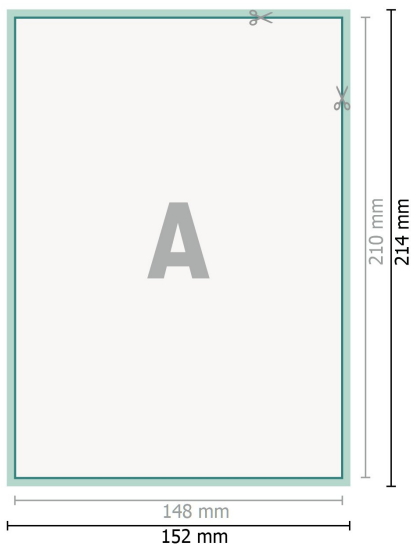

Kartki ślubne, format pionowy, A5

2-stronicowy, papier kredowy 300 g/m²

Strona przednia

Strona tylna

Format danych (wraz z 2 mm spadem):
15,2 x 21,4 cm

spad:
2 mm

Format końcowy:
14,8 x 21 cm

Odstęp bezpieczeństwa:
4 mm

Odstęp tekstu/informacji od krawędzi formatu końcowego, zapobiega to obcięciu tekstu.

Objaśnienie symboli

- Spadu
- Kierunek czytania
- Format końcowy
- Format danych
- Tutaj tniemy/wykrawamy Twój produkt

Zwróć uwagę:

Ustaw jak podano dodatek na spad i odstęp bezpieczeństwa.

Ustaw kolory tła, zdjęcia lub grafiki aż do krawędzi formatu danych.

Podczas produkcji w wyniku docinania, wykrajania lub składania mogą wystąpić tolerancje.