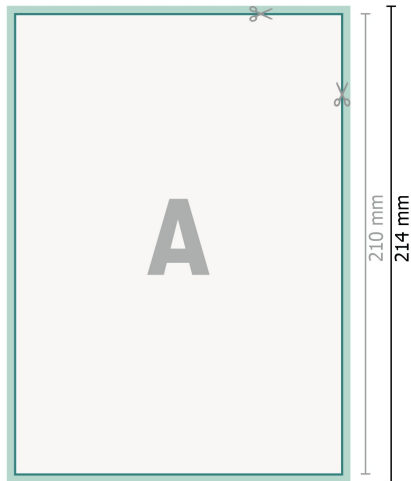

Kartki ślubne, format pionowy, A5

2-stronicowy, papier kredowy 300 g/m²

Strona przednia

Strona tylna

Format danych (wraz z 2 mm spadem):
15,2 x 21,4 cm

spad:
2 mm

Format końcowy:
14,8 x 21 cm

Odstęp bezpieczeństwa:
4 mm

Odstęp tekstu/informacji od krawędzi formatu końcowego, zapobiega to obcięciu tekstu.

Objaśnienie symboli

- Spadu
- Kierunek czytania
- Format końcowy
- Format danych
- Tutaj tniemy/wykrawamy Twój produkt

Zwróć uwagę:

Ustaw jak podano dodatek na spad i odstęp bezpieczeństwa.

Ustaw kolory tła, zdjęcia lub grafiki aż do krawędzi formatu danych.

Podczas produkcji w wyniku docinania, wykrajania lub składania mogą wystąpić tolerancje.