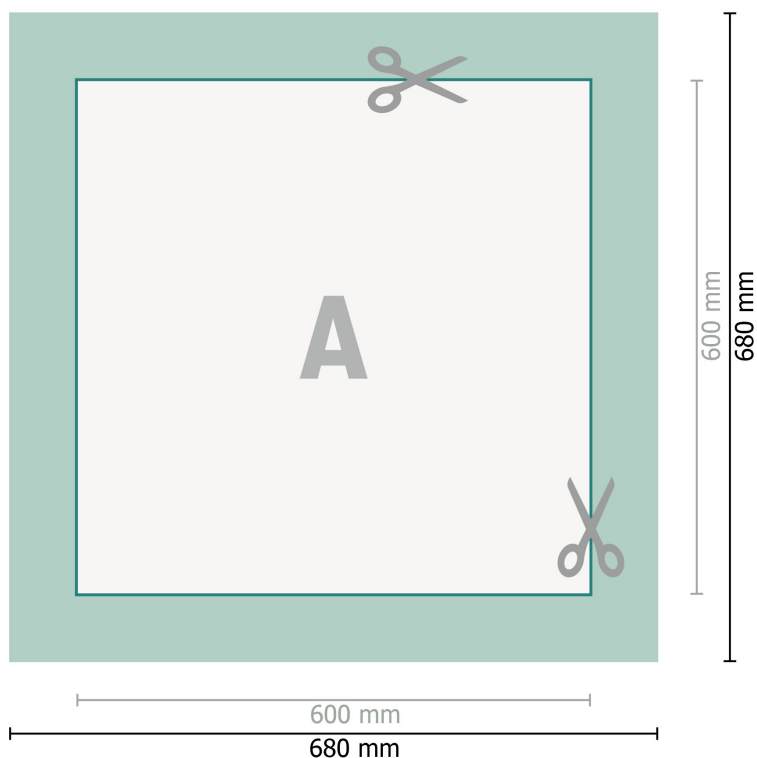

Karta Danych

Blejtramy, 60 x 60 cm

Format danych (wraz z 40 mm spadem):

68 x 68 cm

spad:

40 mm

Format końcowy:

60 x 60 cm

Odstęp bezpieczeństwa:

15 mm

Odstęp tekstu/informacji od krawędzi formatu końcowego, zapobiega to obcięciu tekstu.

Zwróć uwagę:

Ustaw jak podano dodatek na spad i odstęp bezpieczeństwa.

Ustaw kolory tła, zdjęcia lub grafiki aż do krawędzi formatu danych.