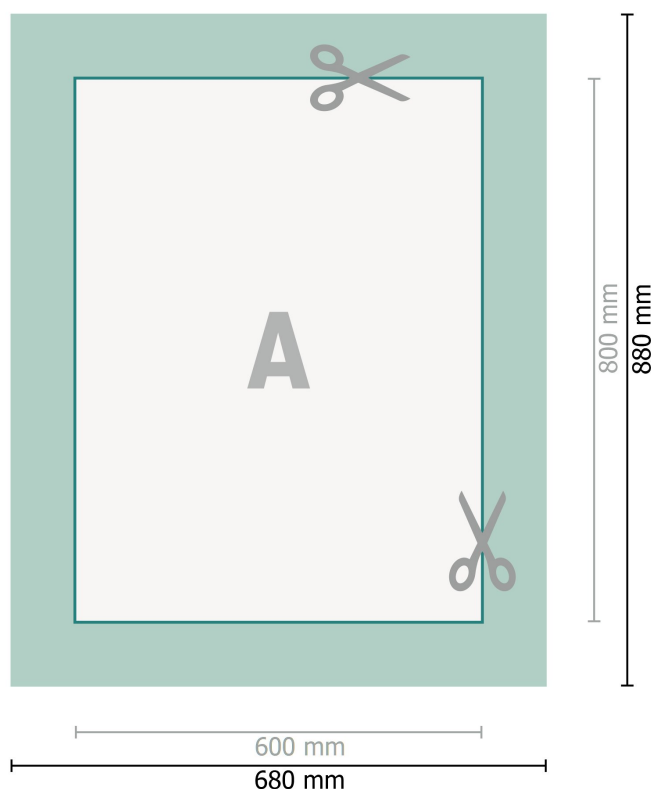

Karta Danych

Blejtramy, 60 x 80 cm

Format danych (wraz z 40 mm spadem):

68 x 88 cm

spad:

40 mm

Format końcowy:

60 x 80 cm

Odstęp bezpieczeństwa:

15 mm

Odstęp tekstu/informacji od krawędzi formatu końcowego, zapobiega to obcięciu tekstu.

Objaśnienie symboli

 Spadu

 Kierunek czytania

 Format końcowy

 Format danych

 Tutaj tniemy/wykrawamy Twój produkt

Zwróć uwagę:

Ustaw jak podano dodatek na spad i odstęp bezpieczeństwa.

Ustaw kolory tła, zdjęcia lub grafiki aż do krawędzi formatu danych.

Podczas produkcji w wyniku docinania, wykrajania lub składania mogą wystąpić tolerancje.