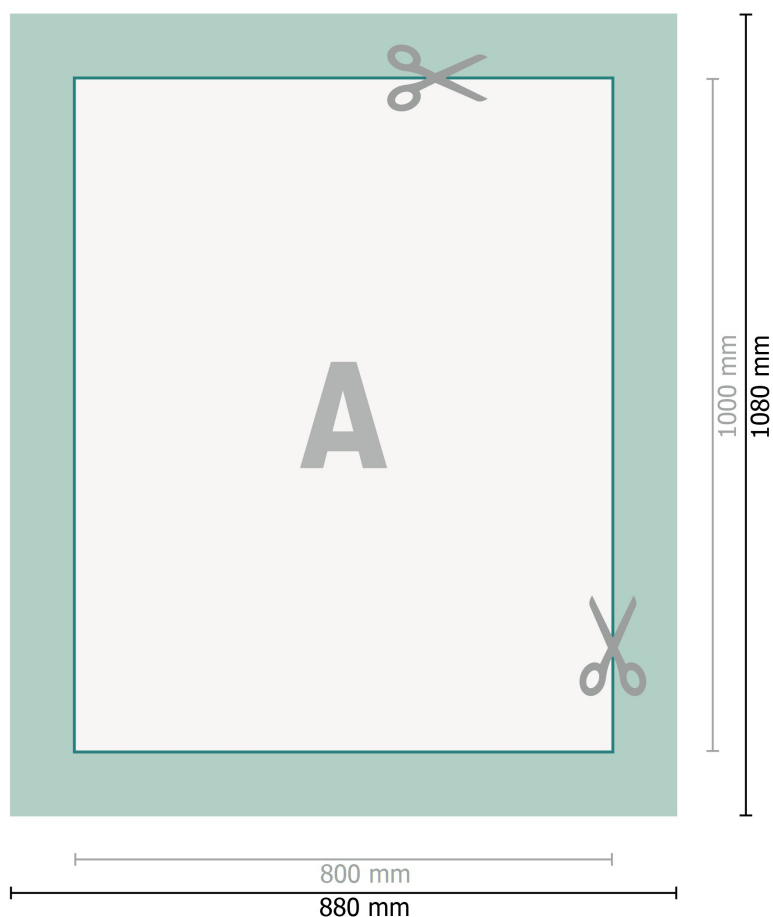

Karta Danych

Blejtramy, 80 x 100 cm

Format danych (wraz z 40 mm spadem):

88 x 108 cm

spad:

40 mm

Format końcowy:

80 x 100 cm

Odstęp bezpieczeństwa:

15 mm

Odstęp tekstu/informacji od krawędzi formatu końcowego, zapobiega to obcięciu tekstu.

Zwróć uwagę:

Ustaw jak podano dodatek na spad i odstęp bezpieczeństwa.

Ustaw kolory tła, zdjęcia lub grafiki aż do krawędzi formatu danych.