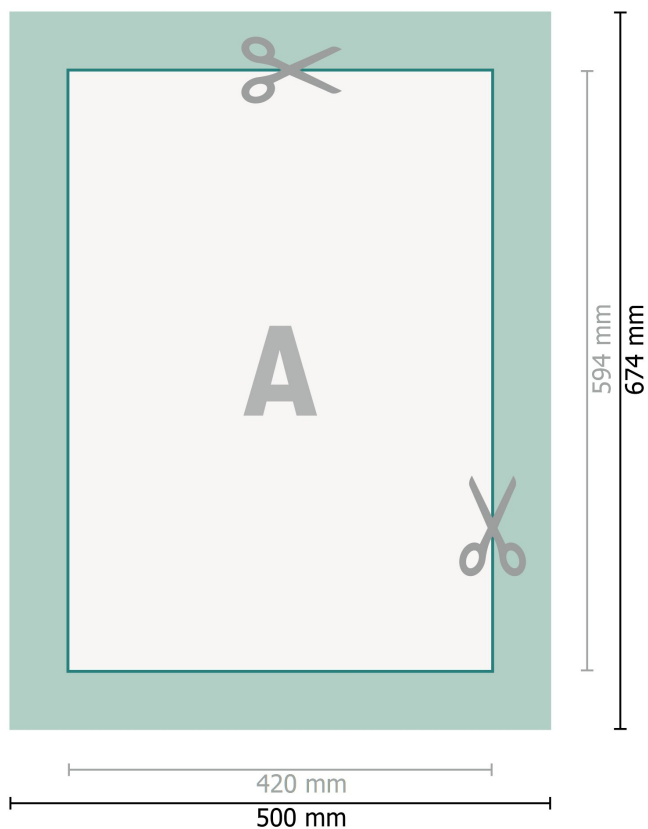

Karta Danych

Blejtramy, A2

Format danych (wraz z 40 mm spadem):

50 x 67,4 cm

spad:

40 mm

Format końcowy:

42 x 59,4 cm

Odstęp bezpieczeństwa:

15 mm

Odstęp tekstu/informacji od krawędzi formatu końcowego, zapobiega to obcięciu tekstu.

Zwróć uwagę:

Ustaw jak podano dodatek na spad i odstęp bezpieczeństwa.

Ustaw kolory tła, zdjęcia lub grafiki aż do krawędzi formatu danych.