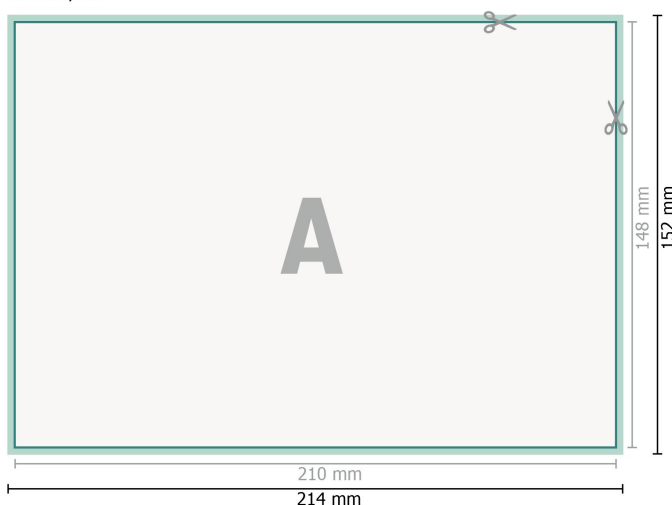

# Karta Danych

Kartki z podziękowaniem, format poziomy, A5

2-stronicowy, papier kredowy 300 g/m<sup>2</sup>

Strona przednia

Strona tylna

**Format danych (wraz z 2 mm spadem):**  
21,4 x 15,2 cm

**spad:**  
2 mm

**Format końcowy:**  
21 x 14,8 cm

**Odstęp bezpieczeństwa:**  
4 mm

Odstęp tekstu/informacji od krawędzi formatu końcowego, zapobiega to obcięciu tekstu.

## Objaśnienie symboli

 Spadu

 Kierunek czytania

 Format końcowy

 Format danych

 Tutaj tniemy/wykrawamy  
Twój produkt