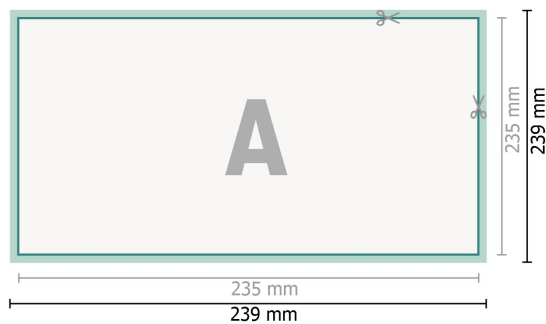

Kartki z podziękowaniem, format poziomy, 12,5 x 23,5 cm

2-stronicowy, papier kredowy 300 g/m²

Strona przednia

Strona tylna

Format danych (wraz z 2 mm spadem):
23,9 x 12,9 cm

spad:
2 mm

Format końcowy:
23,5 x 12,5 cm

Odstęp bezpieczeństwa:
4 mm

Odstęp tekstu/informacji od krawędzi formatu końcowego, zapobiega to obcięciu tekstu.

Objaśnienie symboli

- Spadu
- Kierunek czytania
- Format końcowy
- Format danych
- Tutaj tniemy/wykrawamy Twój produkt

Zwróć uwagę:

Ustaw jak podano dodatek na spad i odstęp bezpieczeństwa.

Ustaw kolory tła, zdjęcia lub grafiki aż do krawędzi formatu danych.

Podczas produkcji w wyniku docinania, wykrajania lub składania mogą wystąpić tolerancje.