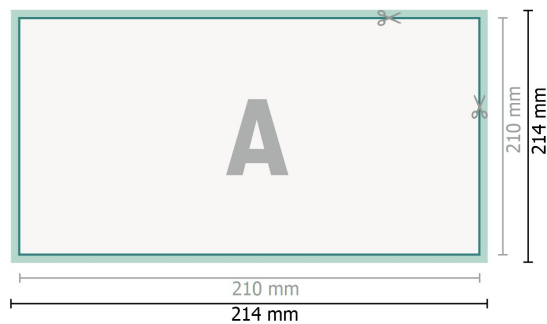

# Karta Danych

Kartki z podziękowaniem, format poziomy, DL

2-stronicowy, papier kredowy 400 g/m<sup>2</sup>

Strona przednia

Strona tylna

**Format danych (wraz z 2 mm spadem):**  
21,4 x 10,9 cm

**spad:**  
2 mm

**Format końcowy:**  
21 x 10,5 cm

**Odstęp bezpieczeństwa:**  
4 mm

Odstęp tekstu/informacji od krawędzi formatu końcowego, zapobiega to obcięciu tekstu.

## Objaśnienie symboli

-  Spadu
-  Kierunek czytania
-  Format końcowy
-  Format danych
-  Tutaj tniemy/wykrawamy Twój produkt