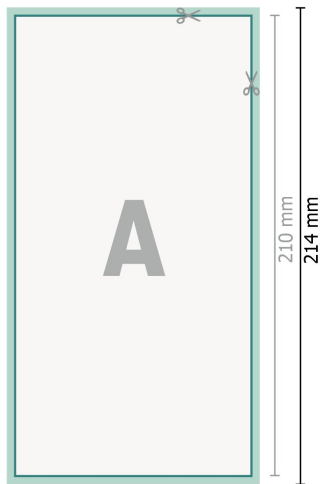

# Karta Danych

Kartki z podziękowaniem, format pionowy, DL

2-stronicowy, papier kredowy 300 g/m<sup>2</sup>

Strona przednia

Strona tylna

**Format danych (wraz z 2 mm spadem):**  
10,9 x 21,4 cm

**spad:**  
2 mm

**Format końcowy:**  
10,5 x 21 cm

**Odstęp bezpieczeństwa:**  
4 mm

Odstęp tekstu/informacji od krawędzi formatu końcowego, zapobiega to obcięciu tekstu.

## Objaśnienie symboli

 Spadu

 Kierunek czytania

 Format końcowy

 Format danych

 Tutaj tniemy/wykrawamy  
Twój produkt