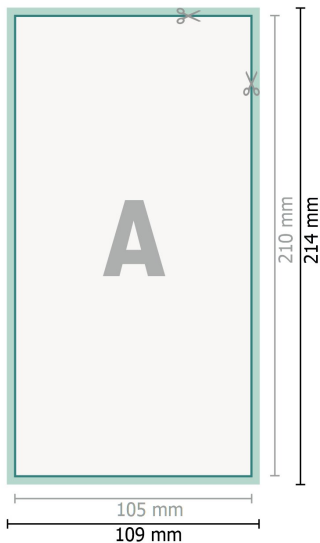

# Karta Danych

Kartki z podziękowaniem, format pionowy, DL

2-stronicowy, papier kredowy 300 g/m<sup>2</sup>

Strona przednia

Strona tylna

**Format danych (wraz z 2 mm spadem):**  
10,9 x 21,4 cm

**spad:**  
2 mm

**Format końcowy:**  
10,5 x 21 cm

**Odstęp bezpieczeństwa:**  
4 mm

Odstęp tekstu/informacji od krawędzi formatu końcowego, zapobiega to obcięciu tekstu.

## Objaśnienie symboli

 Spadu

 Kierunek czytania

 Format końcowy

 Format danych

 Tutaj tniemy/wykrawamy  
Twój produkt

## Zwróć uwagę:

Ustaw jak podano dodatek na spad i odstęp bezpieczeństwa.

Ustaw kolory tła, zdjęcia lub grafiki aż do krawędzi formatu danych.

Podczas produkcji w wyniku docinania, wykrajania lub składania mogą wystąpić tolerancje.