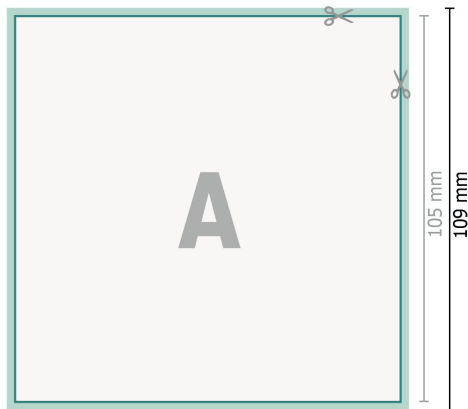

## Kartki z podziękowaniem, kwadrat A6

2-stronicowy, papier kredowy 300 g/m<sup>2</sup>

Strona przednia

Strona tylna

**Format danych (wraz z 2 mm spadem):**  
10,9 x 10,9 cm

**spad:**  
2 mm

**Format końcowy:**  
10,5 x 10,5 cm

**Odstęp bezpieczeństwa:**  
4 mm

Odstęp tekstu/informacji od krawędzi formatu końcowego, zapobiega to obcięciu tekstu.

### Objaśnienie symboli

- Spadu
- Kierunek czytania
- Format końcowy
- Format danych
- Tutaj tniemy/wykrawamy Twój produkt