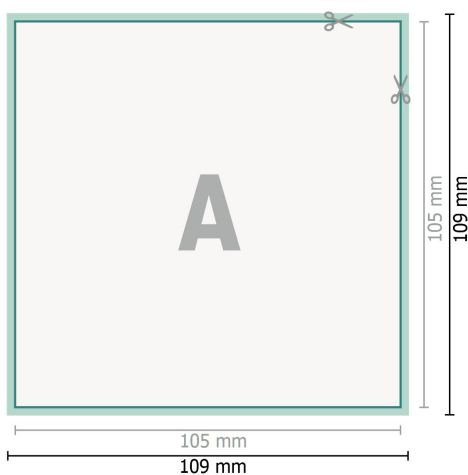

## Kartki z podziękowaniem, kwadrat A6

2-stronicowy, papier kredowy 300 g/m<sup>2</sup>

Strona przednia

Strona tylna

**Format danych (wraz z 2 mm spadem):**  
10,9 x 10,9 cm

**spad:**  
2 mm

**Format końcowy:**  
10,5 x 10,5 cm

**Odstęp bezpieczeństwa:**  
4 mm

Odstęp tekstu/informacji od krawędzi formatu końcowego, zapobiega to obcięciu tekstu.

### Objaśnienie symboli

- Spadu
- Kierunek czytania
- Format końcowy
- Format danych
- Tutaj tniemy/wykrawamy Twój produkt