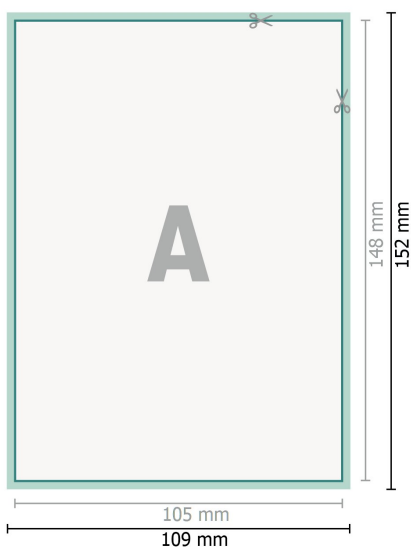

Karta Danych

Kartki z podziękowaniem, format pionowy, A6

2-stronicowy, papier kredowy 300 g/m²

Strona przednia

Strona tylna

Format danych (wraz z 2 mm spadem):
10,9 x 15,2 cm

spad:
2 mm

Format końcowy:
10,5 x 14,8 cm

Odstęp bezpieczeństwa:
4 mm

Odstęp tekstu/informacji od krawędzi formatu końcowego, zapobiega to obcięciu tekstu.

Objaśnienie symboli

-  Spadu
-  Kierunek czytania
-  Format końcowy
-  Format danych
-  Tutaj tniemy/wykrawamy Twój produkt

Zwróć uwagę:

Ustaw jak podano dodatek na spad i odstęp bezpieczeństwa.

Ustaw kolory tła, zdjęcia lub grafiki aż do krawędzi formatu danych.

Podczas produkcji w wyniku docinania, wykrajania lub składania mogą wystąpić tolerancje.