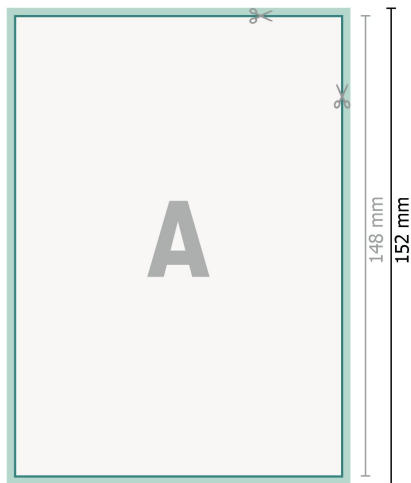

Karta Danych

Kartki z podziękowaniem, format pionowy, A6

2-stronicowy, papier kredowy 300 g/m²

Strona przednia

Strona tylna

Format danych (wraz z 2 mm spadem):
10,9 x 15,2 cm

spad:
2 mm

Format końcowy:
10,5 x 14,8 cm

Odstęp bezpieczeństwa:
4 mm

Odstęp tekstu/informacji od krawędzi formatu końcowego, zapobiega to obcięciu tekstu.

Objaśnienie symboli

-  Spadu
-  Kierunek czytania
-  Format końcowy
-  Format danych
-  Tutaj tniemy/wykrawamy Twój produkt