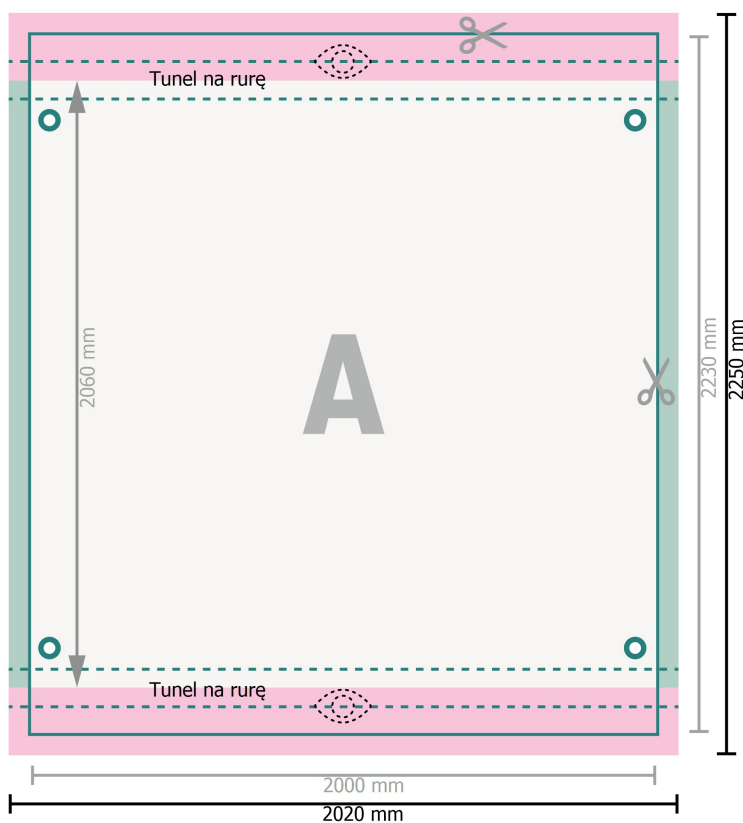

Plandeki reklamowe na rusztowania, 200 x 206 cm na górze i na dole o średnicy 6 cm

○ Uszko

Format danych:

202 x 225 cm

Format końcowy:

200 x 223 cm

Widoczny obszar:

200 x 206 cm

Odstęp bezpieczeństwa:

40 mm

Odstęp tekstu/informacji od krawędzi formatu końcowego, zapobiega to obcięciu tekstu.

Objaśnienie symboli

 Spadu

 Kierunek czytania

 Format końcowy

 Format danych

 Tutaj tnijemy/wykrawamy Twój produkt

 Obszar warunkowo widoczny

Zwróć uwagę:

Ustaw jak podano dodatek na spad i odstęp bezpieczeństwa.

Ustaw kolory tła, zdjęcia lub grafiki aż do krawędzi formatu danych.