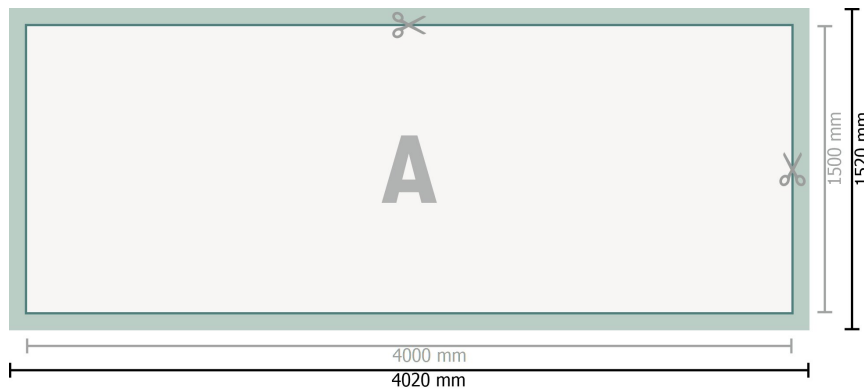

Karta Danych

Plandeki z PVC, 400 x 150 cm

Format danych (wraz z 10 mm spadem):

402 x 152 cm

Format końcowy:

400 x 150 cm

Odstęp bezpieczeństwa:

50 mm

Odstęp tekstu/informacji od krawędzi formatu końcowego, zapobiega to obcięciu tekstu.

Objaśnienie symboli

-  Spadu
-  Kierunek czytania
-  Format końcowy
-  Format danych
-  Tutaj tnijemy/wykrawamy Twój produkt

Zwróć uwagę:

Ustaw jak podano dodatek na spad i odstęp bezpieczeństwa.

Ustaw kolory tła, zdjęcia lub grafiki aż do krawędzi formatu danych.

Podczas produkcji w wyniku docinania, wykrajania lub składania mogą wystąpić tolerancje.