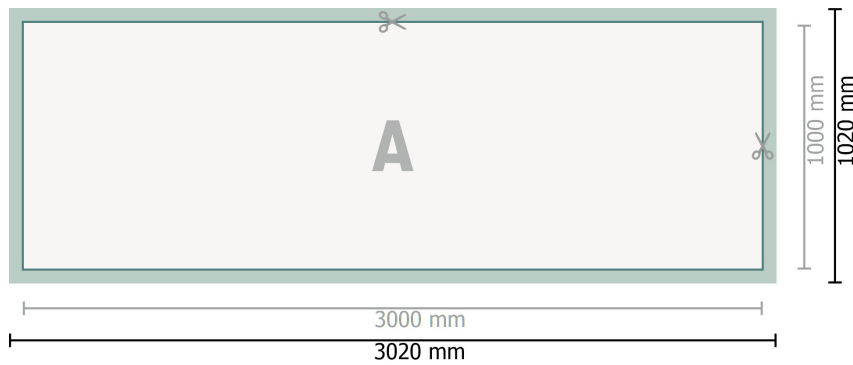

Karta Danych

Plandeki z PVC, 300 x 100 cm

Format danych (wraz z 10 mm spadem):

302 x 102 cm

Format końcowy:

300 x 100 cm

Odstęp bezpieczeństwa:

50 mm

Odstęp tekstu/informacji od krawędzi formatu końcowego, zapobiega to obcięciu tekstu.

Objaśnienie symboli

 Spadu

 Kierunek czytania

 Format końcowy

 Format danych

 Tutaj tnijemy/wykrawamy Twój produkt

Zwróć uwagę:

Ustaw jak podano dodatek na spad i odstęp bezpieczeństwa.

Ustaw kolory tła, zdjęcia lub grafiki aż do krawędzi formatu danych.

Podczas produkcji w wyniku docinania, wykrajania lub składania mogą wystąpić tolerancje.