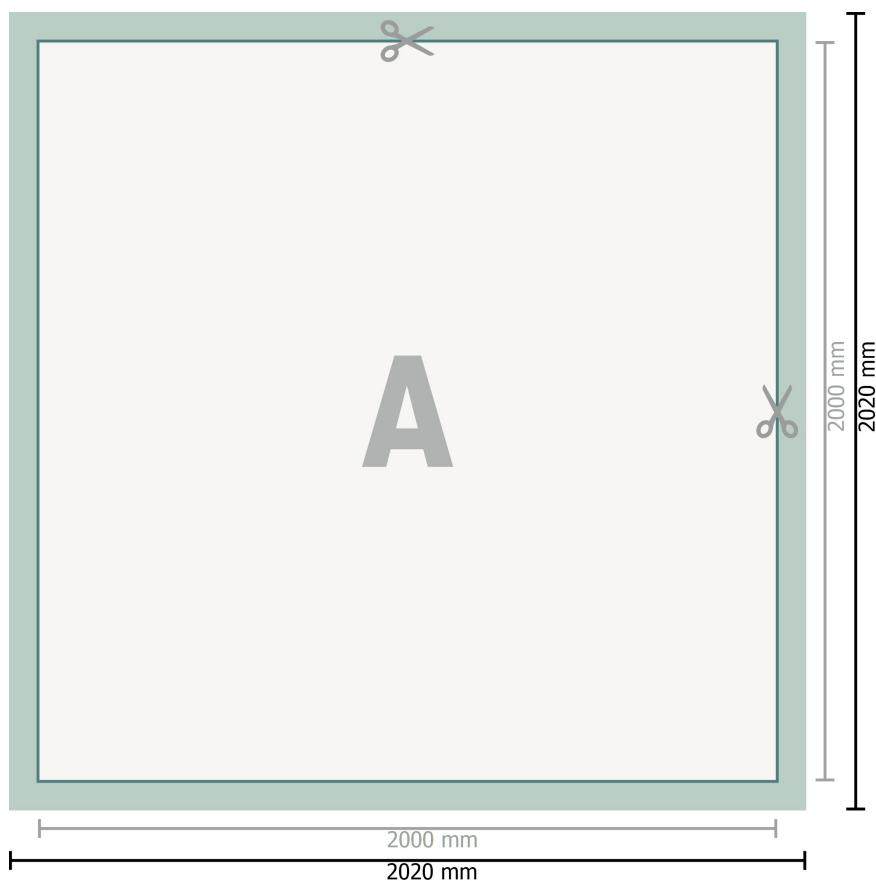

Karta Danych

Plandeki z PVC, 200 x 200 cm

Format danych (wraz z 10 mm spadem):

202 x 202 cm

Format końcowy:

200 x 200 cm

Odstęp bezpieczeństwa:

50 mm

Odstęp tekstu/informacji od krawędzi formatu końcowego, zapobiega to obcięciu tekstu.

Objaśnienie symboli

-  Spadu
-  Kierunek czytania
-  Format końcowy
-  Format danych
-  Tutaj tnijemy/wykrawamy Twój produkt

Zwróć uwagę:

Ustaw jak podano dodatek na spad i odstęp bezpieczeństwa.

Ustaw kolory tła, zdjęcia lub grafiki aż do krawędzi formatu danych.

Podczas produkcji w wyniku docinania, wykrajania lub składania mogą wystąpić tolerancje.