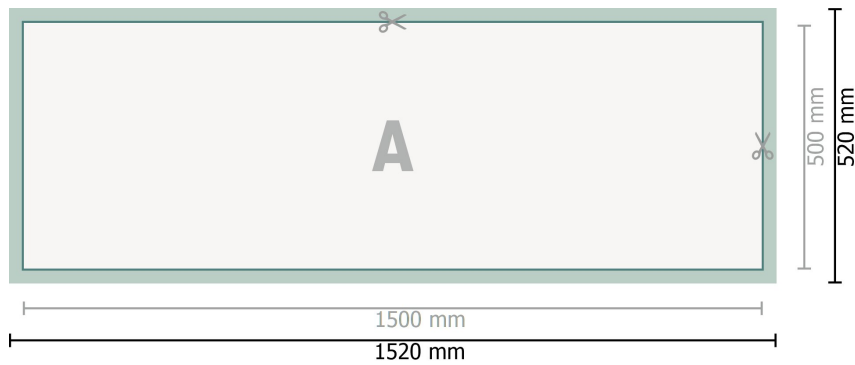

Karta Danych

Plandeki z PVC, 150 x 50 cm

Format danych (wraz z 10 mm spadem):

152 x 52 cm

Format końcowy:

150 x 50 cm

Odstęp bezpieczeństwa:

50 mm

Odstęp tekstu/informacji od krawędzi formatu końcowego, zapobiega to obcięciu tekstu.

Objaśnienie symboli

 Spadu

 Kierunek czytania

 Format końcowy

 Format danych

 Tutaj tnjemy/wykrawamy Twój produkt

Zwróć uwagę:

Ustaw jak podano dodatek na spad i odstęp bezpieczeństwa.

Ustaw kolory tła, zdjęcia lub grafiki aż do krawędzi formatu danych.

Podczas produkcji w wyniku docinania, wykrajania lub składania mogą wystąpić tolerancje.