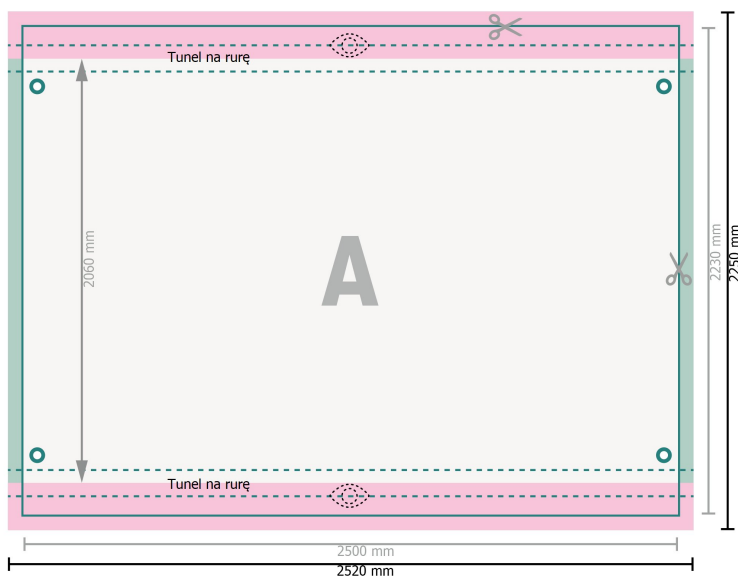

Plandeki reklamowe na rusztowania, 250 x 206 cm na górze i na dole o średnicy 6 cm

○ Uszko

Format danych:

252 x 225 cm

Format końcowy:

250 x 223 cm

Widoczny obszar:

250 x 206 cm

Odstęp bezpieczeństwa:

40 mm

Odstęp tekstu/informacji od krawędzi formatu końcowego, zapobiega to obcięciu tekstu.

Objaśnienie symboli

 Spadu

 Kierunek czytania

 Format końcowy

 Format danych

 Tutaj tnijemy/wykrawamy Twój produkt

Zwróć uwagę:

Ustaw jak podano dodatek na spadu i odstęp bezpieczeństwa.

Ustaw kolory tła, zdjęcia lub grafiki aż do krawędzi formatu danych.

Podczas produkcji w wyniku docinania, wykrajania lub składania mogą wystąpić tolerancje.