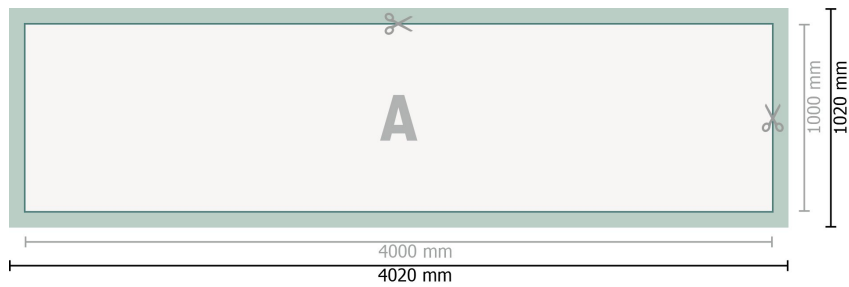

# Karta Danych

## Plandeki z PVC, 400 x 100 cm

### Format danych (wraz z 10 mm spadem):

402 x 102 cm

### Format końcowy:

400 x 100 cm