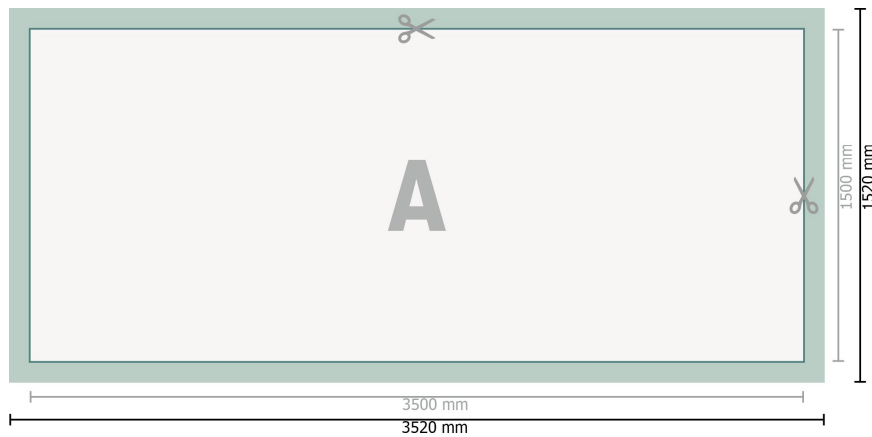

Karta Danych

Plandeki z PVC, 350 x 150 cm

Format danych (wraz z 10 mm spadem):

352 x 152 cm

Format końcowy:

350 x 150 cm

Odstęp bezpieczeństwa:

50 mm

Odstęp tekstu/informacji od krawędzi formatu końcowego, zapobiega to obcięciu tekstu.

Objaśnienie symboli

-  Spadu
-  Kierunek czytania
-  Format końcowy
-  Format danych
-  Tutaj tnijemy/wykrawamy Twój produkt

Zwróć uwagę:

Ustaw jak podano dodatek na spad i odstęp bezpieczeństwa.

Ustaw kolory tła, zdjęcia lub grafiki aż do krawędzi formatu danych.

Podczas produkcji w wyniku docinania, wykrajania lub składania mogą wystąpić tolerancje.