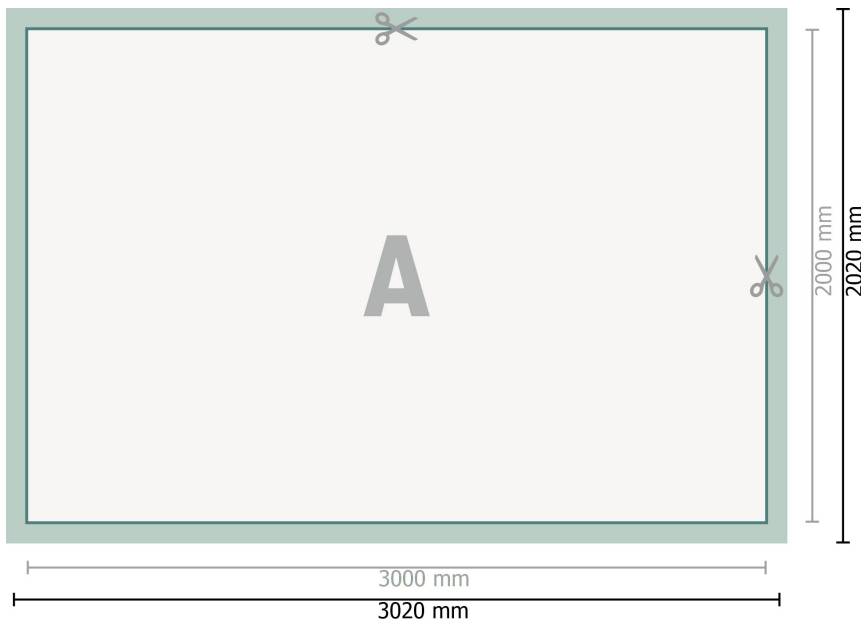

Karta Danych

Plandeki z PVC, 300 x 200 cm

Format danych (wraz z 10 mm spadem):

302 x 202 cm

Format końcowy:

300 x 200 cm

Odstęp bezpieczeństwa:

50 mm

Odstęp tekstu/informacji od krawędzi formatu końcowego, zapobiega to obcięciu tekstu.

Objaśnienie symboli

 Spadu

 Kierunek czytania

 Format końcowy

 Format danych

 Tutaj tnijemy/wykrawamy Twój produkt

Zwróć uwagę:

Ustaw jak podano dodatek na spad i odstęp bezpieczeństwa.

Ustaw kolory tła, zdjęcia lub grafiki aż do krawędzi formatu danych.

Podczas produkcji w wyniku docinania, wykrajania lub składania mogą wystąpić tolerancje.