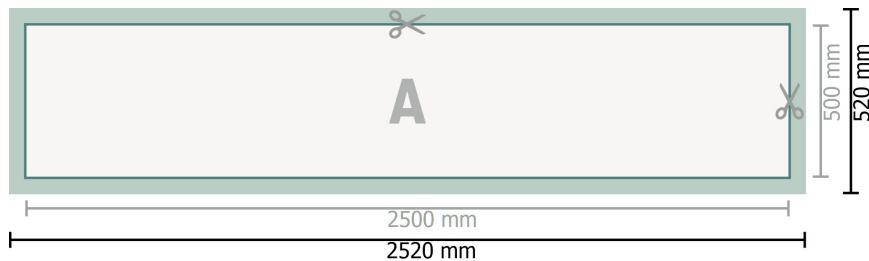

Karta Danych

Plandeki z PVC, 250 x 50 cm

Format danych (wraz z 10 mm spadem):

252 x 52 cm

Format końcowy:

250 x 50 cm

Odstęp bezpieczeństwa:

50 mm

Odstęp tekstu/informacji od krawędzi formatu końcowego, zapobiega to obcięciu tekstu.

Objaśnienie symboli

-  Spadu
-  Kierunek czytania
-  Format końcowy
-  Format danych
-  Tutaj tnijemy/wykrawamy Twój produkt

Zwróć uwagę:

Ustaw jak podano dodatek na spad i odstęp bezpieczeństwa.

Ustaw kolory tła, zdjęcia lub grafiki aż do krawędzi formatu danych.

Podczas produkcji w wyniku docinania, wykrajania lub składania mogą wystąpić tolerancje.