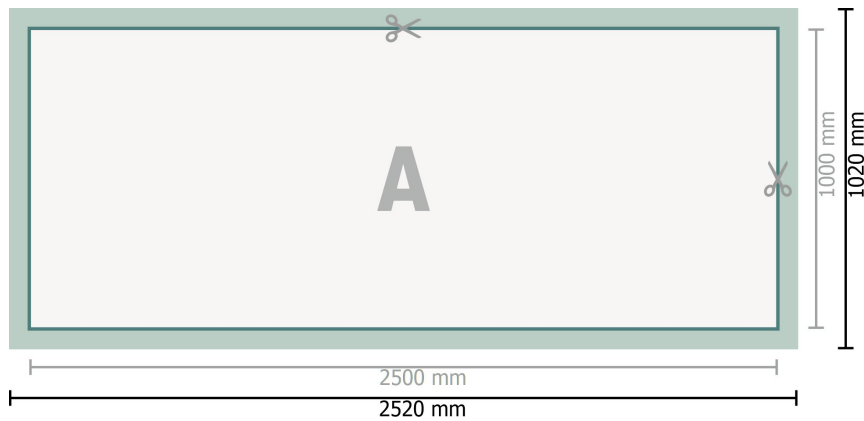

Karta Danych

Plandeki z PVC, 250 x 100 cm

Format danych (wraz z 10 mm spadem):

252 x 102 cm

Format końcowy:

250 x 100 cm

Odstęp bezpieczeństwa:

50 mm

Odstęp tekstu/informacji od krawędzi formatu końcowego, zapobiega to obcięciu tekstu.

Objaśnienie symboli

-  Spadu
-  Kierunek czytania
-  Format końcowy
-  Format danych
-  Tutaj tnijemy/wykrawamy Twój produkt

Zwróć uwagę:

Ustaw jak podano dodatek na spad i odstęp bezpieczeństwa.

Ustaw kolory tła, zdjęcia lub grafiki aż do krawędzi formatu danych.

Podczas produkcji w wyniku docinania, wykrajania lub składania mogą wystąpić tolerancje.