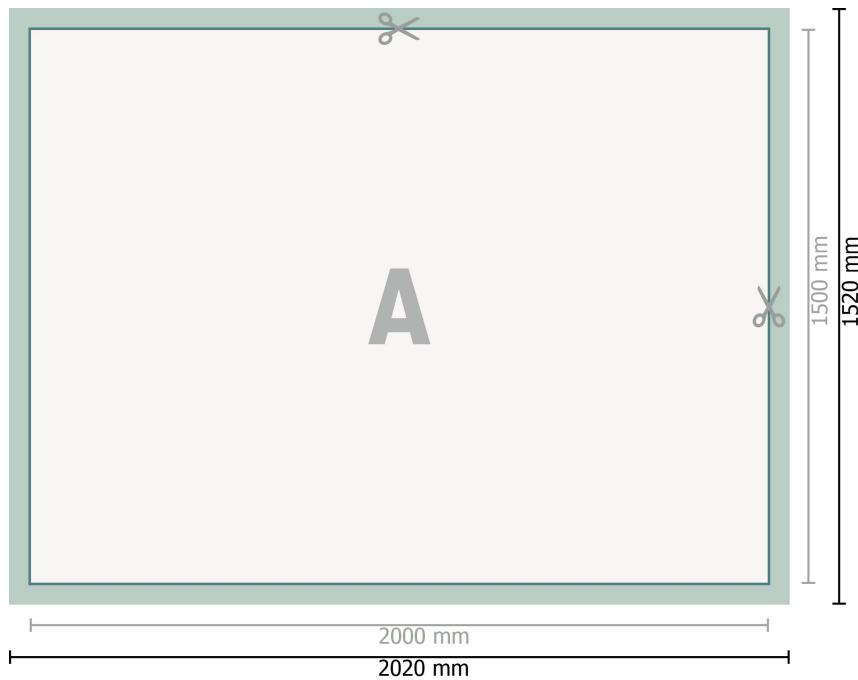

# Karta Danych

Plandeki z PVC, 200 x 150 cm

**Format danych (wraz z 10 mm spadem):**

202 x 152 cm

**Format końcowy:**

200 x 150 cm

**Odstęp bezpieczeństwa:**

50 mm

Odstęp tekstu/informacji od krawędzi formatu końcowego, zapobiega to obcięciu tekstu.

## Objaśnienie symboli

-  Spadu
-  Kierunek czytania
-  Format końcowy
-  Format danych
-  Tutaj tnijemy/wykrawamy Twój produkt