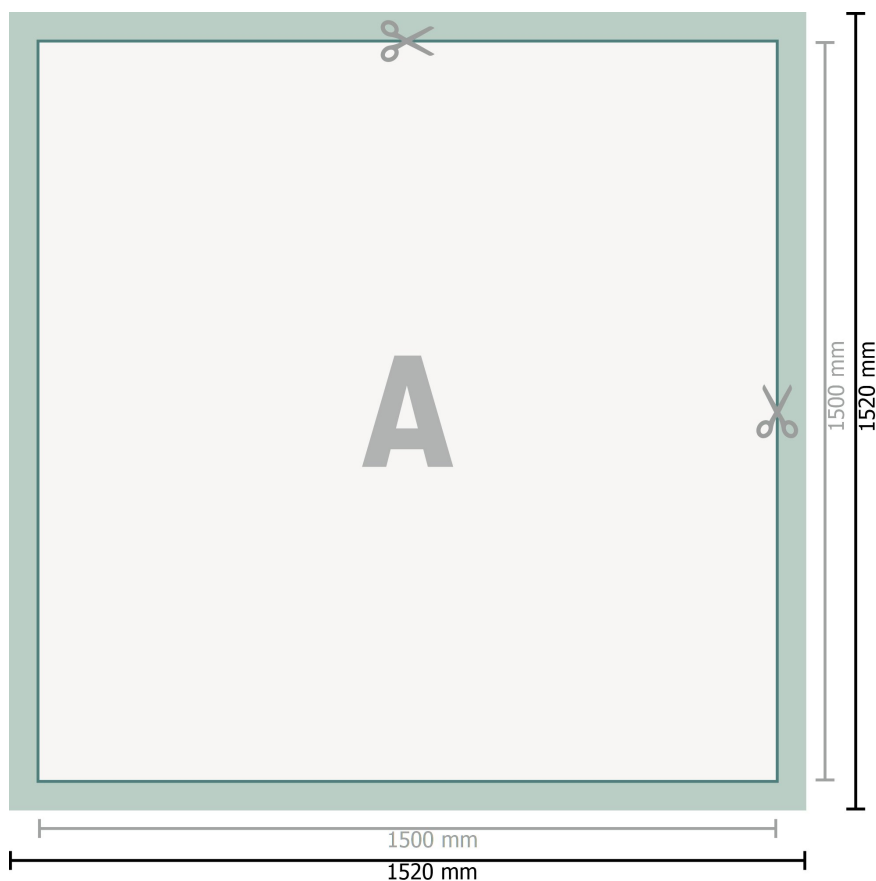

# Karta Danych

## Plandeki z PVC, 150 x 150 cm

**Format danych (wraz z 10 mm spadem):**

152 x 152 cm

**Format końcowy:**

150 x 150 cm

**Odstęp bezpieczeństwa:**

50 mm

Odstęp tekstu/informacji od krawędzi formatu końcowego, zapobiega to obcięciu tekstu.

**Objaśnienie symboli**

-  Spadu
-  Kierunek czytania
-  Format końcowy
-  Format danych
-  Tutaj tnijemy/wykrawamy Twój produkt

---

### Zwróć uwagę:

Ustaw jak podano dodatek na spad i odstęp bezpieczeństwa.

Ustaw kolory tła, zdjęcia lub grafiki aż do krawędzi formatu danych.

Podczas produkcji w wyniku docinania, wykrajania lub składania mogą wystąpić tolerancje.