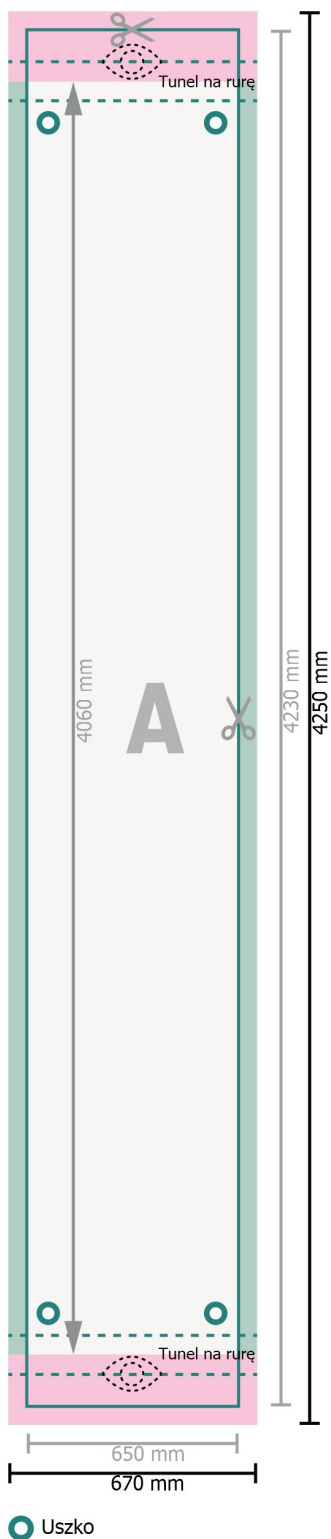

Plandeki reklamowe na rusztowania, 65 x 406 cm na górze i na dole o średnicy 6 cm

**Format danych:**

67 x 425 cm

Format końcowy:

65 x 423 cm

Widoczny obszar:

65 x 406 cm

Odstęp bezpieczeństwa:

40 mm

Odstęp tekstu/informacji od krawędzi formatu końcowego, zapobiega to obcięciu tekstu.

Objaśnienie symboli

-  Spadu
-  Kierunek czytania
-  Format końcowy
-  Format danych
-  Tutaj tnijemy/wykrawamy Twój produkt
-  Obszar warunkowo widoczny

Zwróć uwagę:

Ustaw jak podano dodatek na spadu i odstęp bezpieczeństwa.

Ustaw kolory tła, zdjęcia lub grafiki aż do krawędzi formatu danych.

Podczas produkcji w wyniku docinania, wykrajania lub składania mogą wystąpić tolerancje.