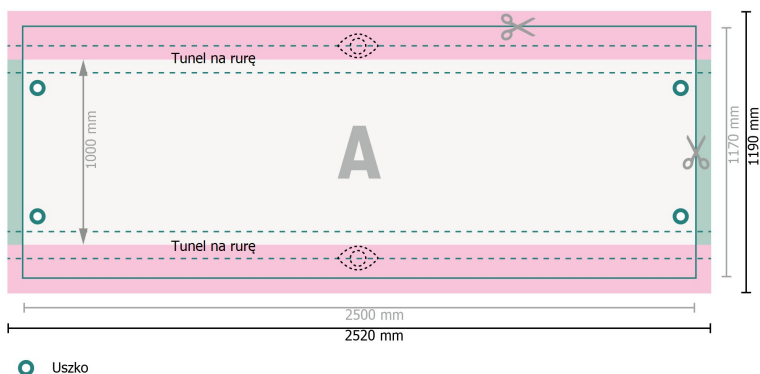

Plandeki reklamowe na rusztowania, 250 x 100 cm na górze i na dole o średnicy 6 cm

Format danych:

252 x 119 cm

Format końcowy:

250 x 117 cm

Widoczny obszar:

250 x 100 cm

Odstęp bezpieczeństwa:

40 mm

Odstęp tekstu/informacji od krawędzi formatu końcowego, zapobiega to obcięciu tekstu.

Objaśnienie symboli

-  Spadu
-  Kierunek czytania
-  Format końcowy
-  Format danych
-  Tutaj tnijemy/wykrawamy Twój produkt
-  Obszar warunkowo widoczny

Zwróć uwagę:

Ustaw jak podano dodatek na spad i odstęp bezpieczeństwa.

Ustaw kolory tła, zdjęcia lub grafiki aż do krawędzi formatu danych.

Podczas produkcji w wyniku docinania, wykrajania lub składania mogą wystąpić tolerancje.