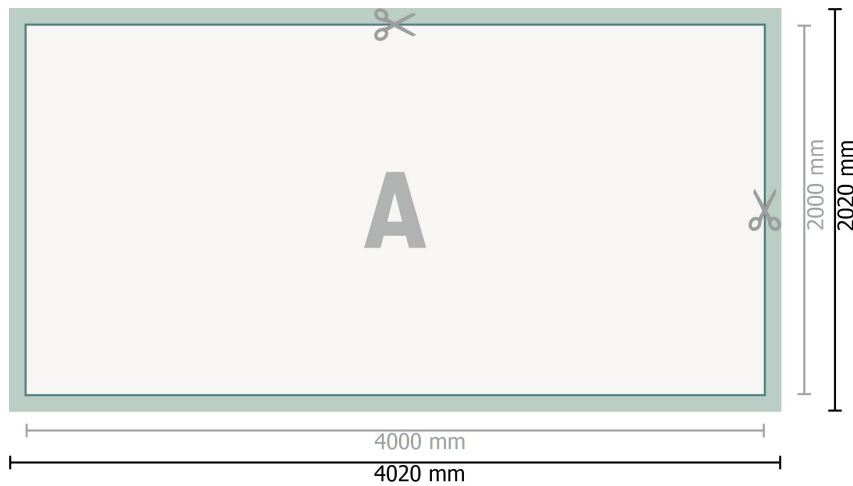

# Karta Danych

Plandeki z PVC, 400 x 200 cm

**Format danych (wraz z 10 mm spadem):**

402 x 202 cm

**Format końcowy:**

400 x 200 cm

**Odstęp bezpieczeństwa:**

50 mm

Odstęp tekstu/informacji od krawędzi formatu końcowego, zapobiega to obcięciu tekstu.

**Objaśnienie symboli**

 Spadu

 Kierunek czytania

 Format końcowy

 Format danych

 Tutaj tnijemy/wykrawamy Twój produkt

---

## Zwróć uwagę:

Ustaw jak podano dodatek na spad i odstęp bezpieczeństwa.

Ustaw kolory tła, zdjęcia lub grafiki aż do krawędzi formatu danych.

Podczas produkcji w wyniku docinania, wykrajania lub składania mogą wystąpić tolerancje.