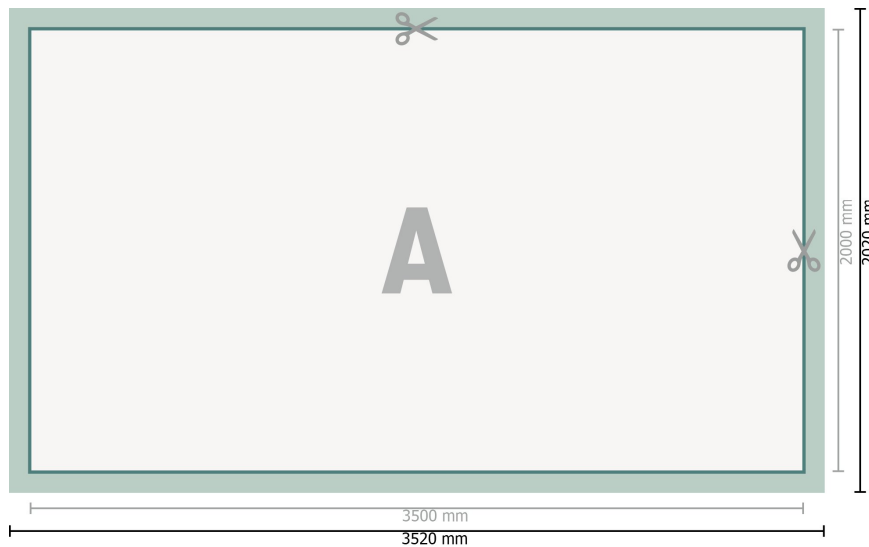

Karta Danych

Plandeki z PVC, 350 x 200 cm

Format danych (wraz z 10 mm spadem):

352 x 202 cm

Format końcowy:

350 x 200 cm

Odstęp bezpieczeństwa:

50 mm

Odstęp tekstu/informacji od krawędzi formatu końcowego, zapobiega to obcięciu tekstu.

Objaśnienie symboli

 Spadu

 Kierunek czytania

 Format końcowy

 Format danych

 Tutaj tnijemy/wykrawamy Twój produkt

Zwróć uwagę:

Ustaw jak podano dodatek na spad i odstęp bezpieczeństwa.

Ustaw kolory tła, zdjęcia lub grafiki aż do krawędzi formatu danych.

Podczas produkcji w wyniku docinania, wykrajania lub składania mogą wystąpić tolerancje.