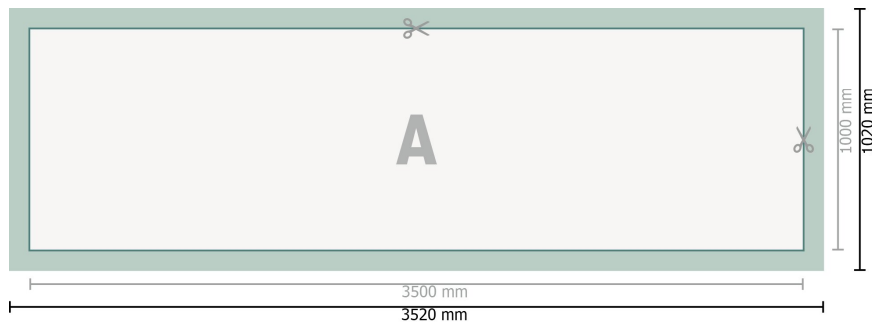

Karta Danych

Plandeki z PVC, 350 x 100 cm

Format danych (wraz z 10 mm spadem):

352 x 102 cm

Format końcowy:

350 x 100 cm

Odstęp bezpieczeństwa:

50 mm

Odstęp tekstu/informacji od krawędzi formatu końcowego, zapobiega to obcięciu tekstu.

Objaśnienie symboli

-  Spadu
-  Kierunek czytania
-  Format końcowy
-  Format danych
-  Tutaj tnijemy/wykrawamy Twój produkt

Zwróć uwagę:

Ustaw jak podano dodatek na spad i odstęp bezpieczeństwa.

Ustaw kolory tła, zdjęcia lub grafiki aż do krawędzi formatu danych.

Podczas produkcji w wyniku docinania, wykrajania lub składania mogą wystąpić tolerancje.