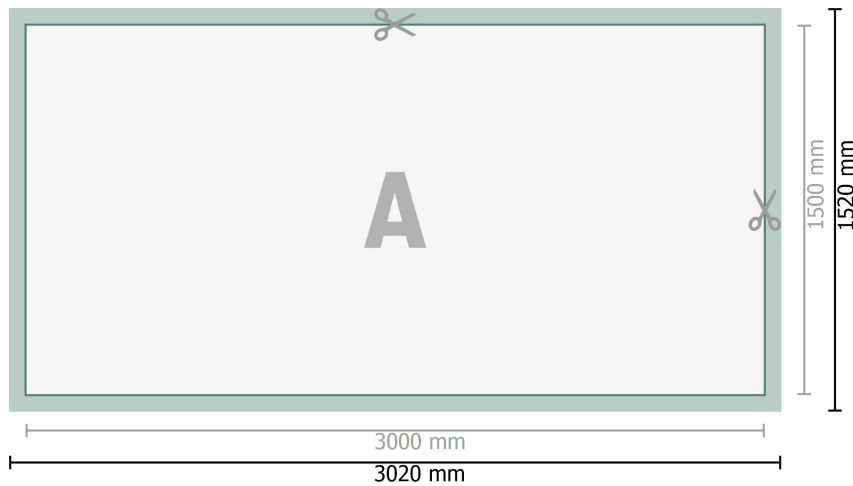

Karta Danych

Plandeki z PVC, 300 x 150 cm

Format danych (wraz z 10 mm spadem):

302 x 152 cm

Format końcowy:

300 x 150 cm

Odstęp bezpieczeństwa:

50 mm

Odstęp tekstu/informacji od krawędzi formatu końcowego, zapobiega to obcięciu tekstu.

Objaśnienie symboli

-  Spadu
-  Kierunek czytania
-  Format końcowy
-  Format danych
-  Tutaj tnijemy/wykrawamy Twój produkt

Zwróć uwagę:

Ustaw jak podano dodatek na spad i odstęp bezpieczeństwa.

Ustaw kolory tła, zdjęcia lub grafiki aż do krawędzi formatu danych.

Podczas produkcji w wyniku docinania, wykrajania lub składania mogą wystąpić tolerancje.