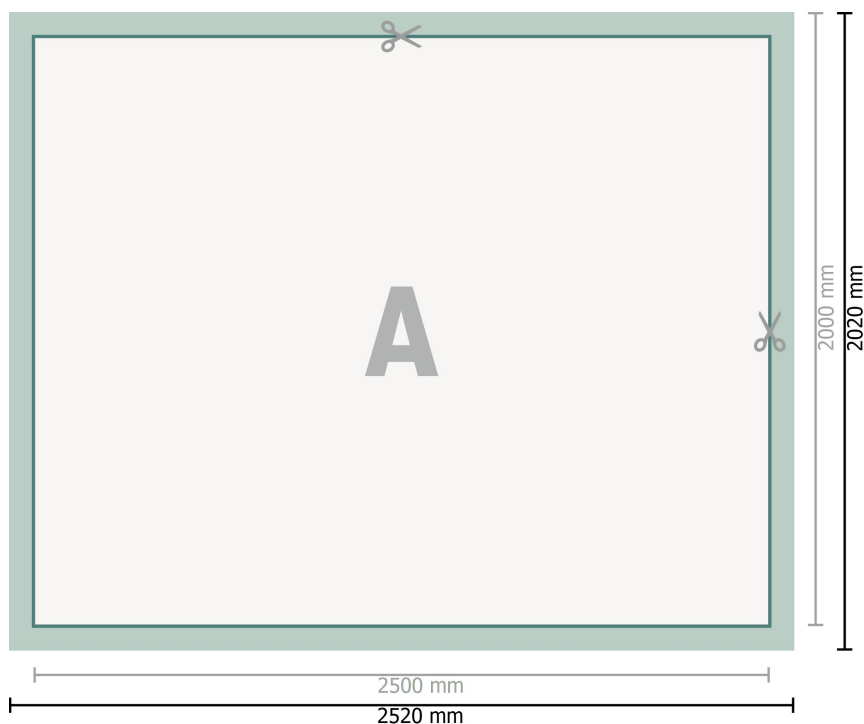

Karta Danych

Plandeki z PVC, 250 x 200 cm

Format danych (wraz z 10 mm spadem):

252 x 202 cm

Format końcowy:

250 x 200 cm

Odstęp bezpieczeństwa:

50 mm

Odstęp tekstu/informacji od krawędzi formatu końcowego, zapobiega to obcięciu tekstu.

Objaśnienie symboli

 Spadu

 Kierunek czytania

 Format końcowy

 Format danych

 Tutaj tnijemy/wykrawamy Twój produkt

Zwróć uwagę:

Ustaw jak podano dodatek na spad i odstęp bezpieczeństwa.

Ustaw kolory tła, zdjęcia lub grafiki aż do krawędzi formatu danych.

Podczas produkcji w wyniku docinania, wykrajania lub składania mogą wystąpić tolerancje.